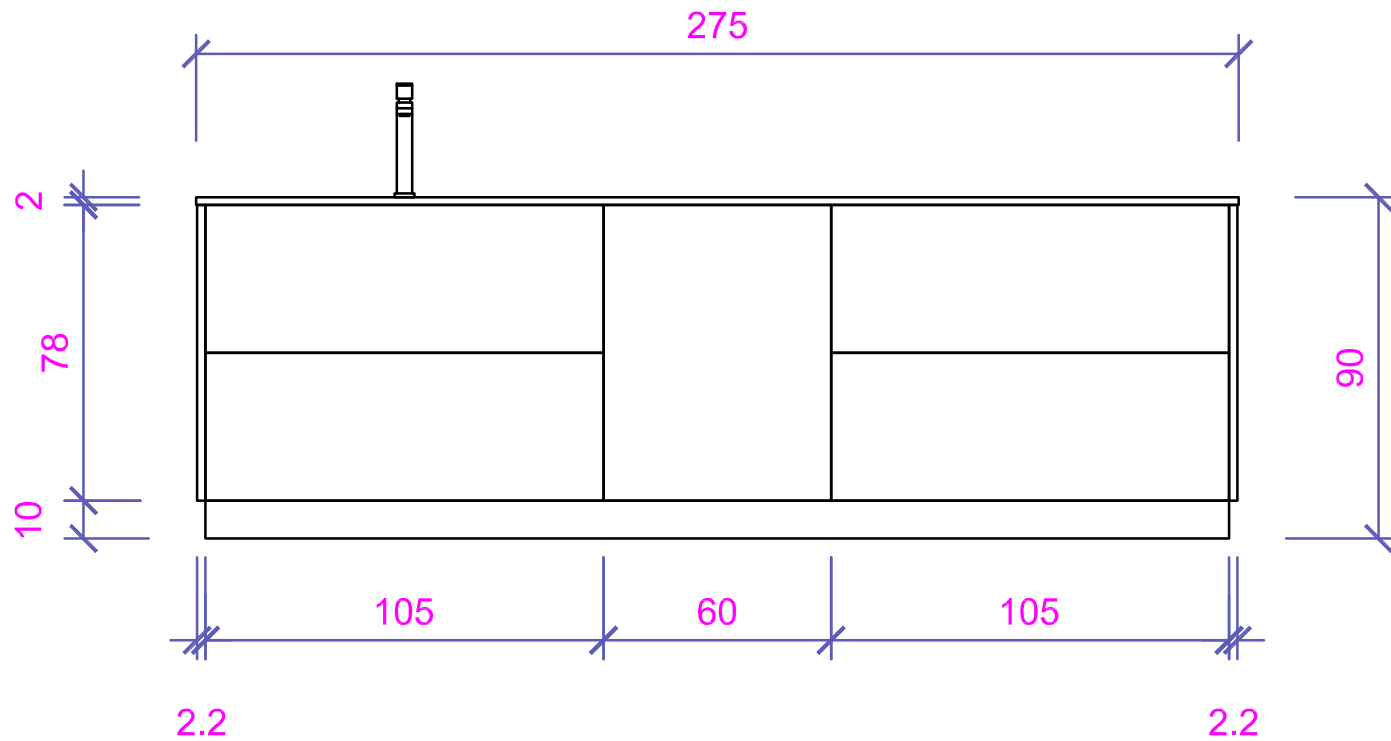

PIANTA CUCINA MAXIMA 2.2 GROOVE

Rivenditore : Perla Arredamenti

Località : Santa Maria degli Angeli, Assisi (PG)

Marca : CESAR

Modello : Maxima 2.2 Groove

2.2
PROSPETTO "A"

Rivenditore : Perla Arredamenti
Località : Santa Maria degli Angeli, Assisi (PG)
Marca : CESAR
Modello : Maxima 2.2 Groove

Marca : CESAR

Modello : Maxima 2.2 Groove