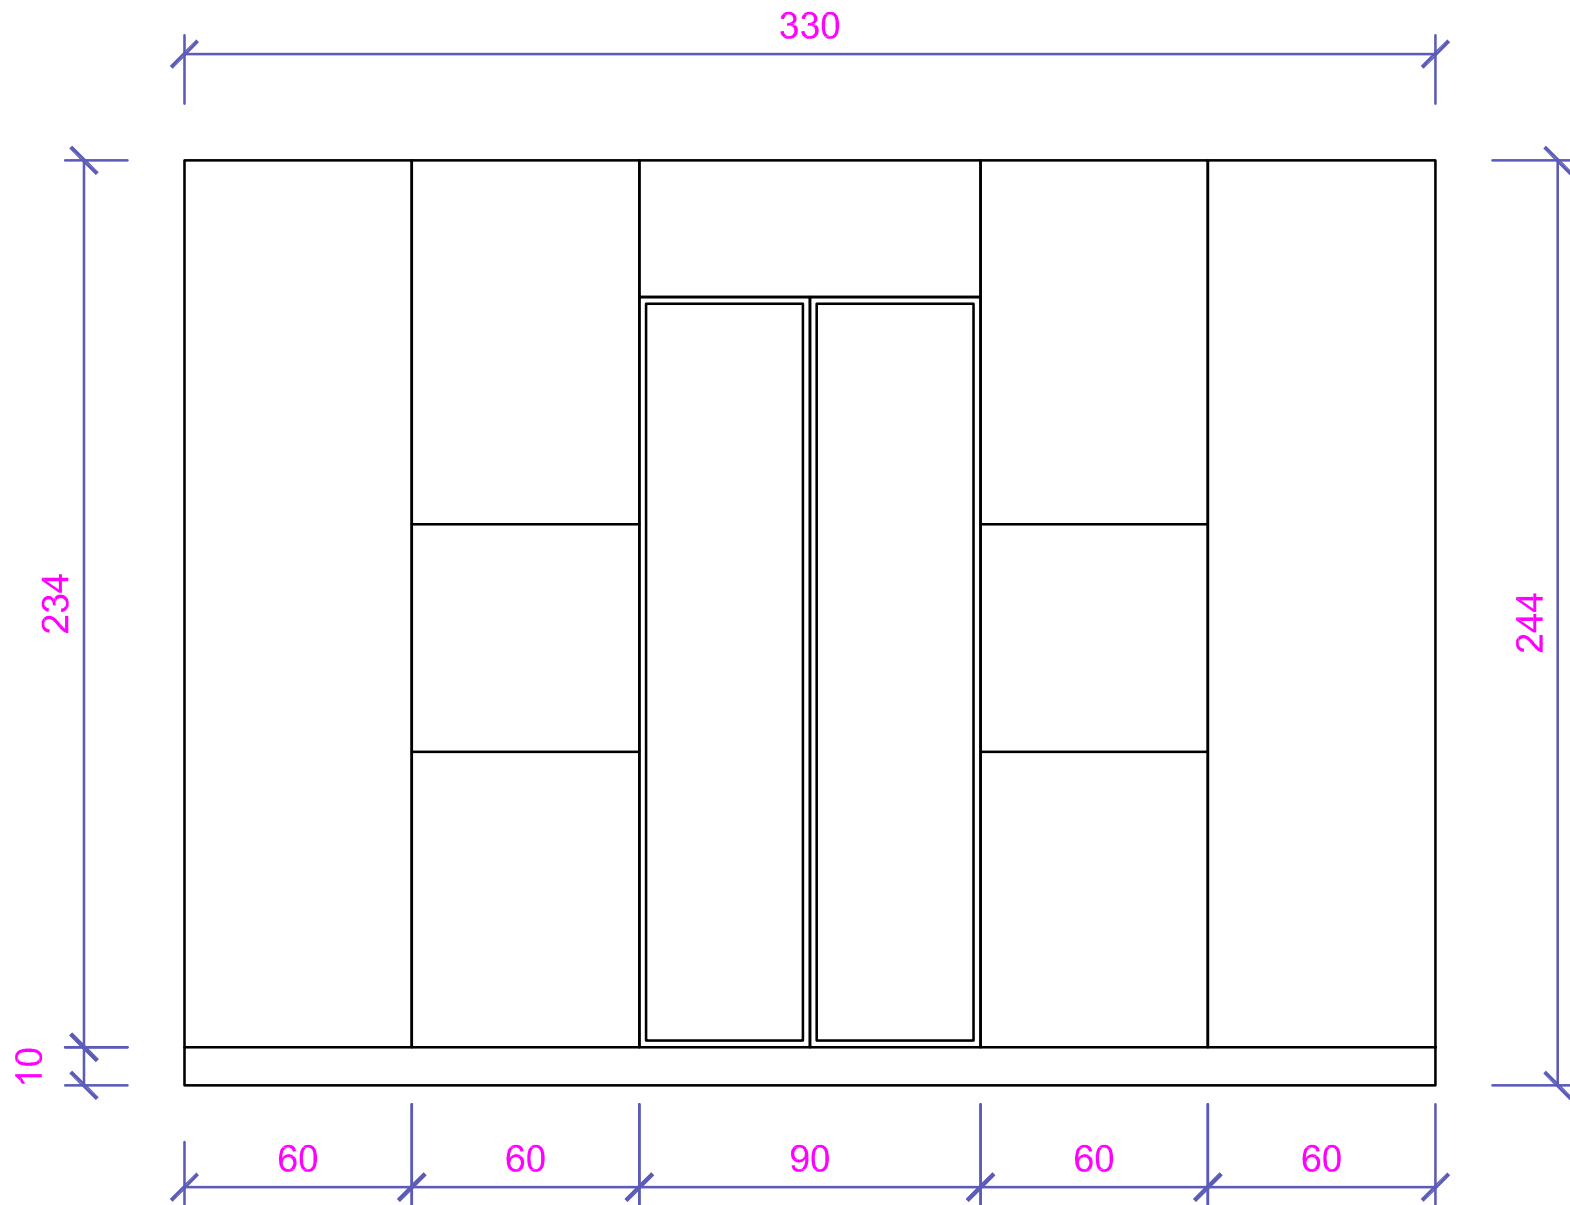

PIANTA CUCINA MAXIMA 2.2 GROOVE

Rivenditore : Perla Arredamenti

Località : Santa Maria degli Angeli, Assisi (PG)

Marca : CESAR

Modello : Maxima 2.2 Groove

2.2
PROSPETTO "A"

Rivenditore : Perla Arredamenti
Località : Santa Maria degli Angeli, Assisi (PG)
Marca : CESAR
Modello : Maxima 2.2 Groove

PROSPETTO "B"

Rivenditore : Perla Arredamenti
 Località : Santa Maria degli Angeli, Assisi (PG)
 Marca : CESAR
 Modello : Maxima 2.2 Groove

PROSPETTO "C"

Rivenditore : Perla Arredamenti

Località : Santa Maria degli Angeli, Assisi (PG)

Marca : CESAR

Modello : Maxima 2.2 Groove