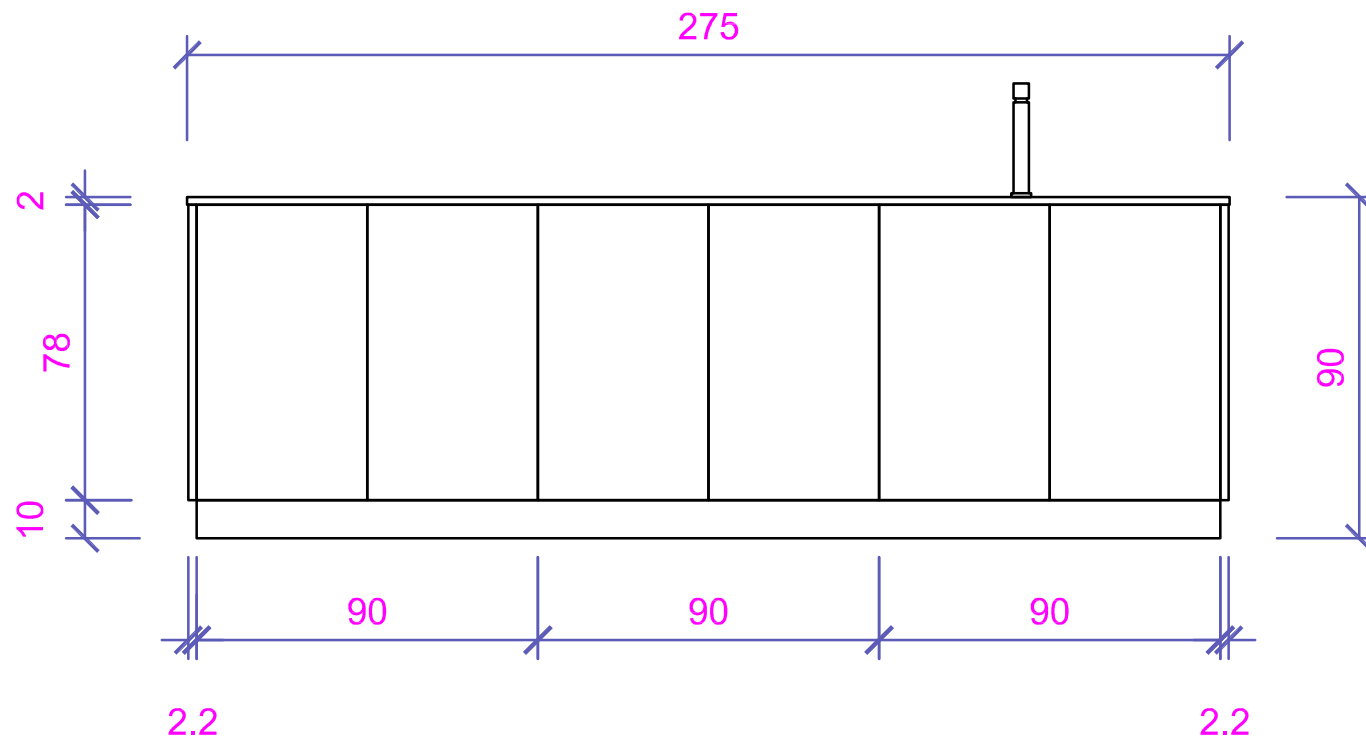

PIANTA CUCINA MAXIMA 2.2 GROOVE

Rivenditore : Perla Arredamenti

Località : Santa Maria degli Angeli, Assisi (PG)

Marca : CESAR

Modello : Maxima 2.2 Groove

2.2
PROSPETTO "A"

Rivenditore : Perla Arredamenti
Località : Santa Maria degli Angeli, Assisi (PG)
Marca : CESAR
Modello : Maxima 2.2 Groove

Marca : CESAR

Modello : Maxima 2.2 Groove