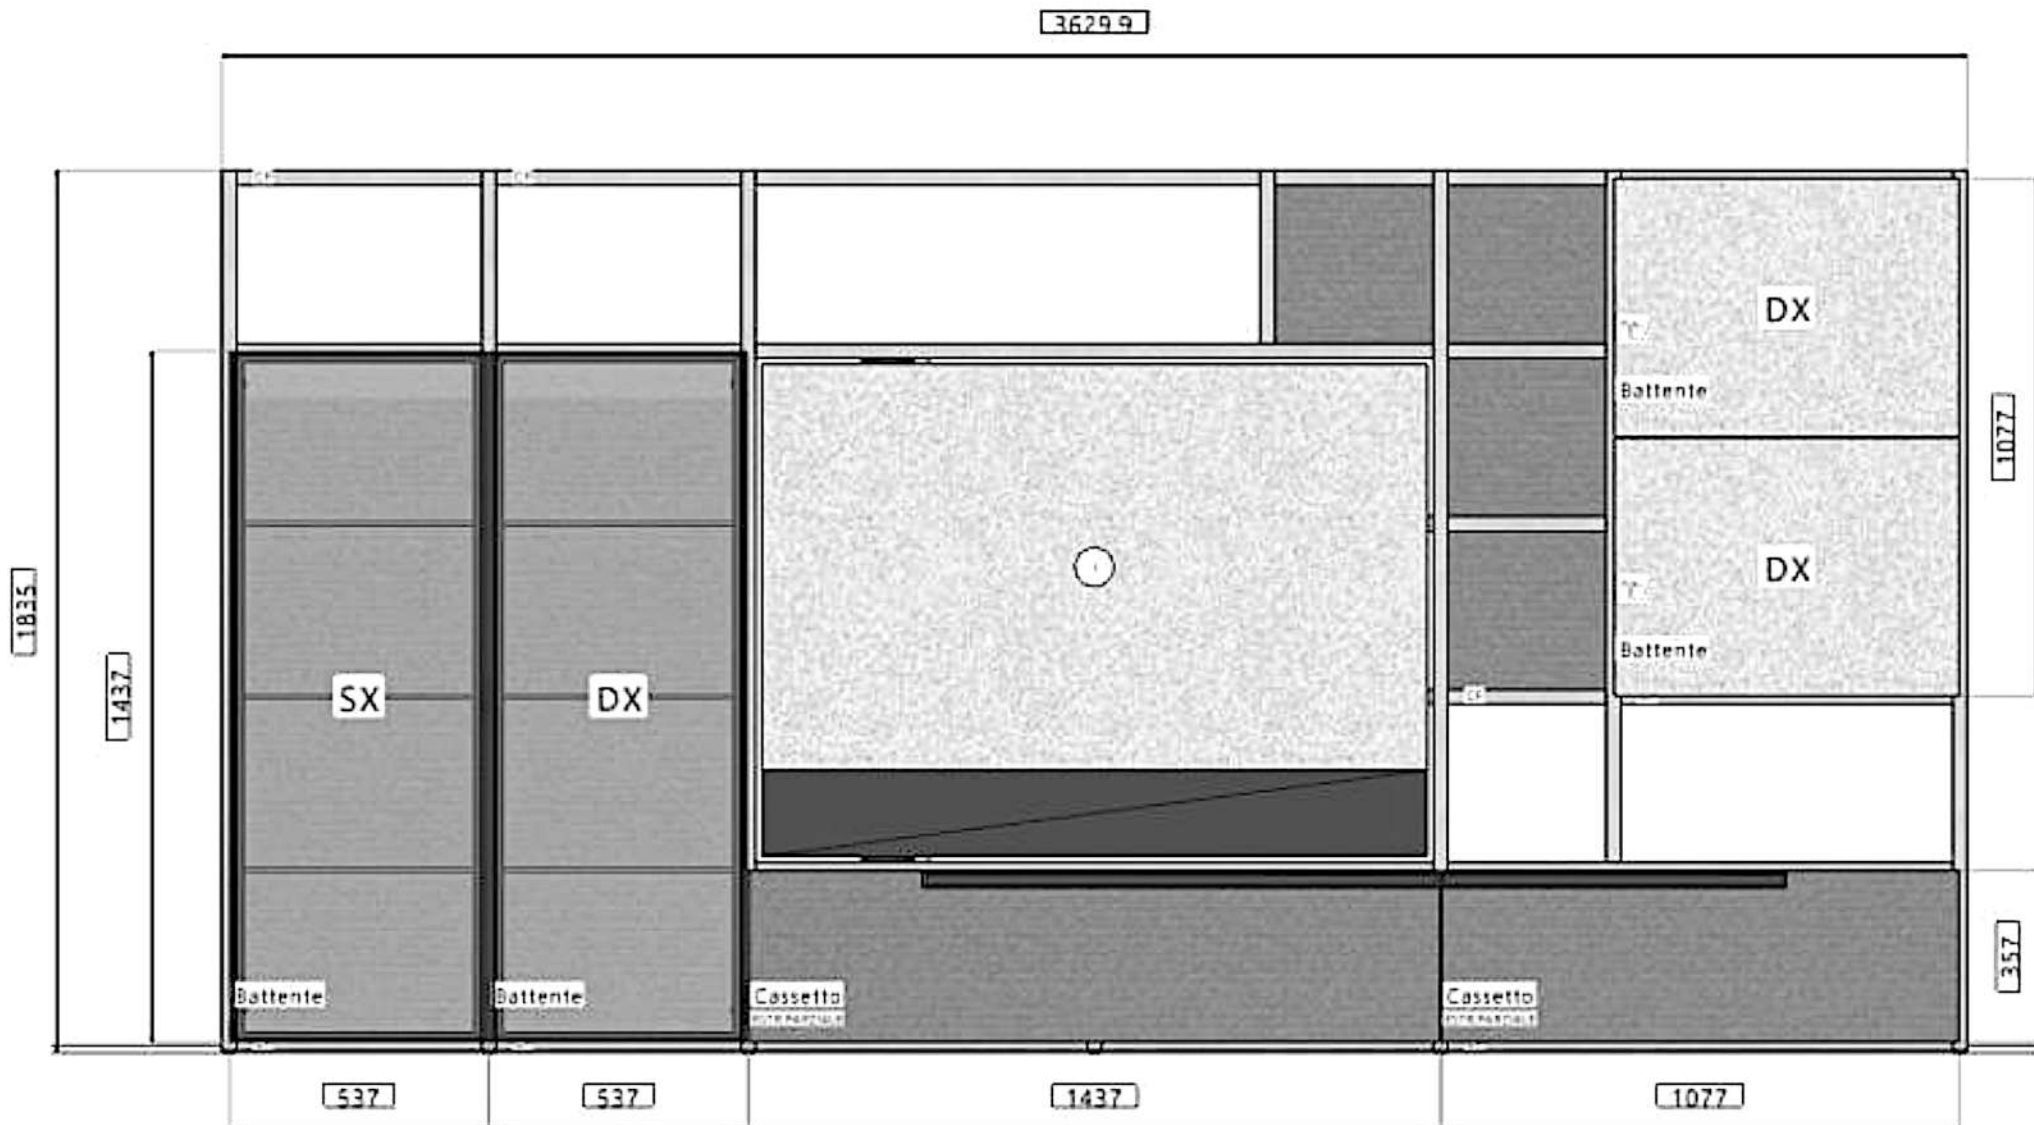

400

Rivenditore : Farinelli Arredamenti

Località : Galliate

Marca : Tomasella

Modello : Atlante

Rivenditore : Farinelli Arredamenti

Località : Galliate

Marca : Tomasella

Modello : Atlante