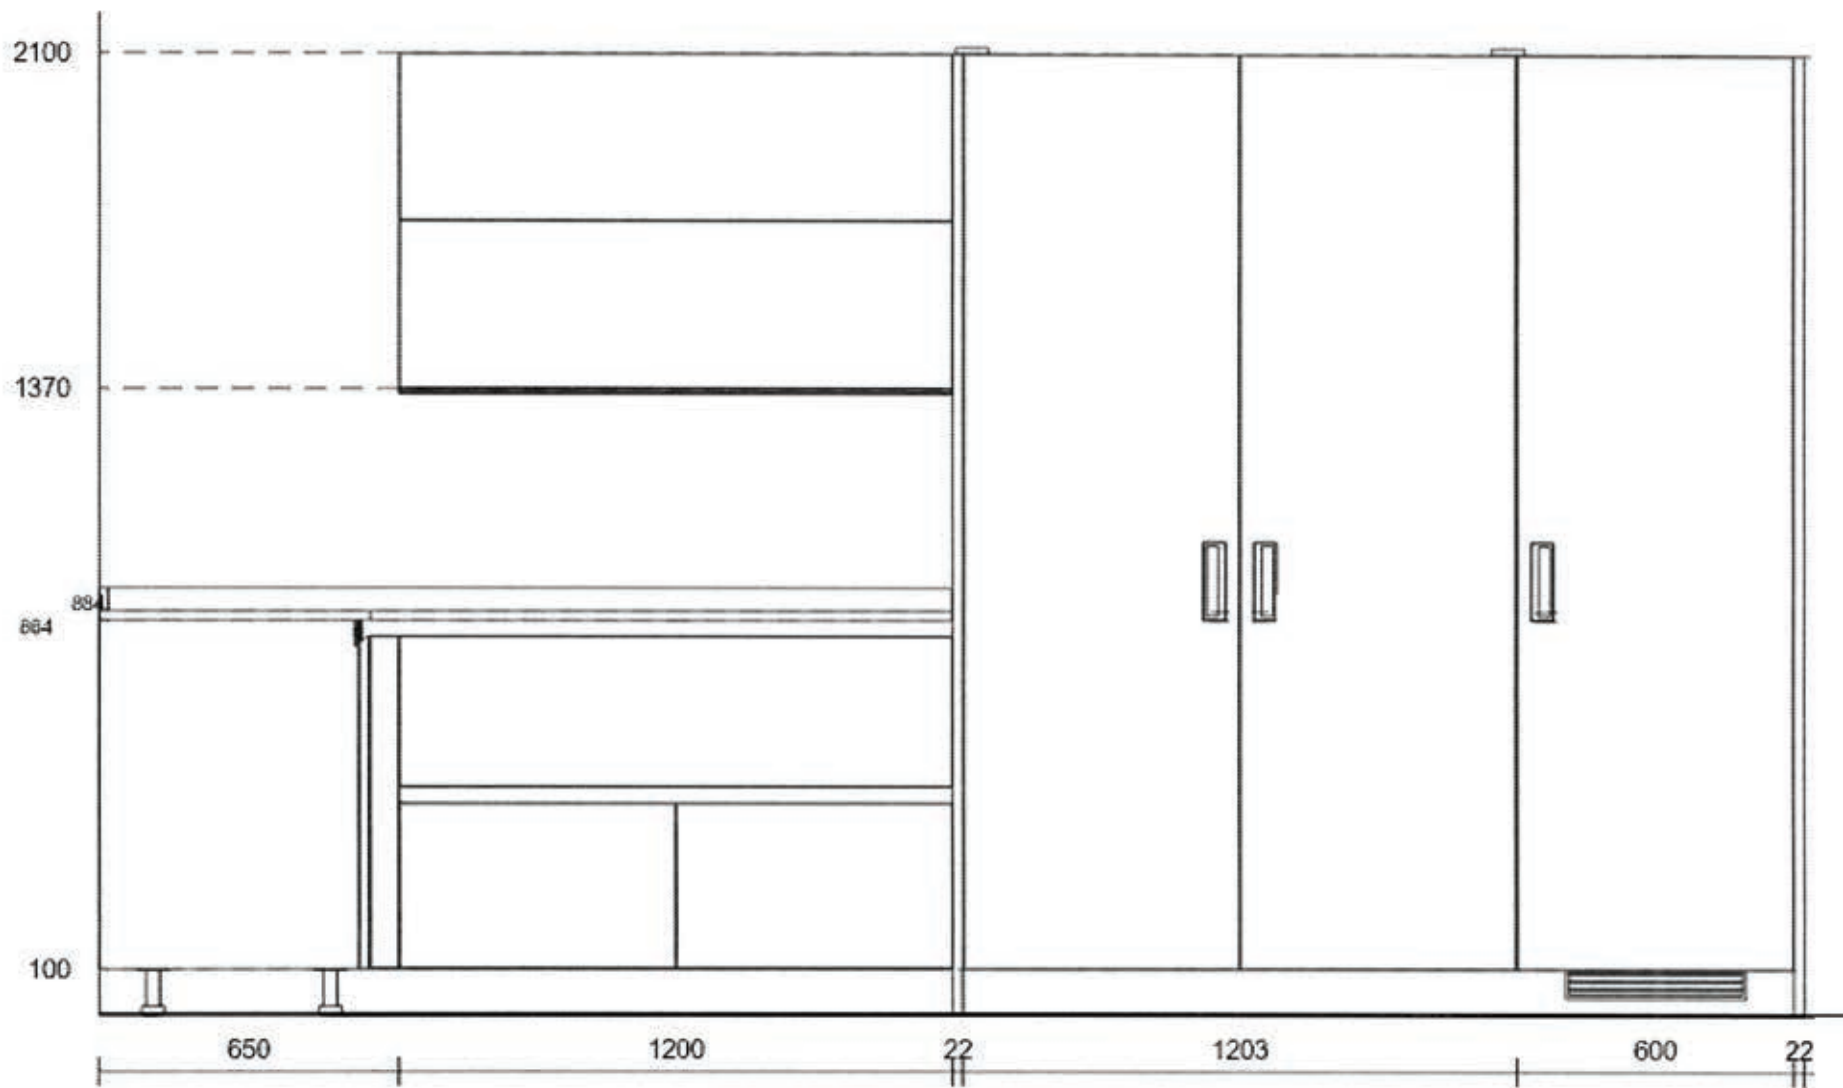

Rivenditore: Rigamonti Casa
Località: Costa Masnaga (LC)
Marca: Scavolini
Modello: Foodshelf