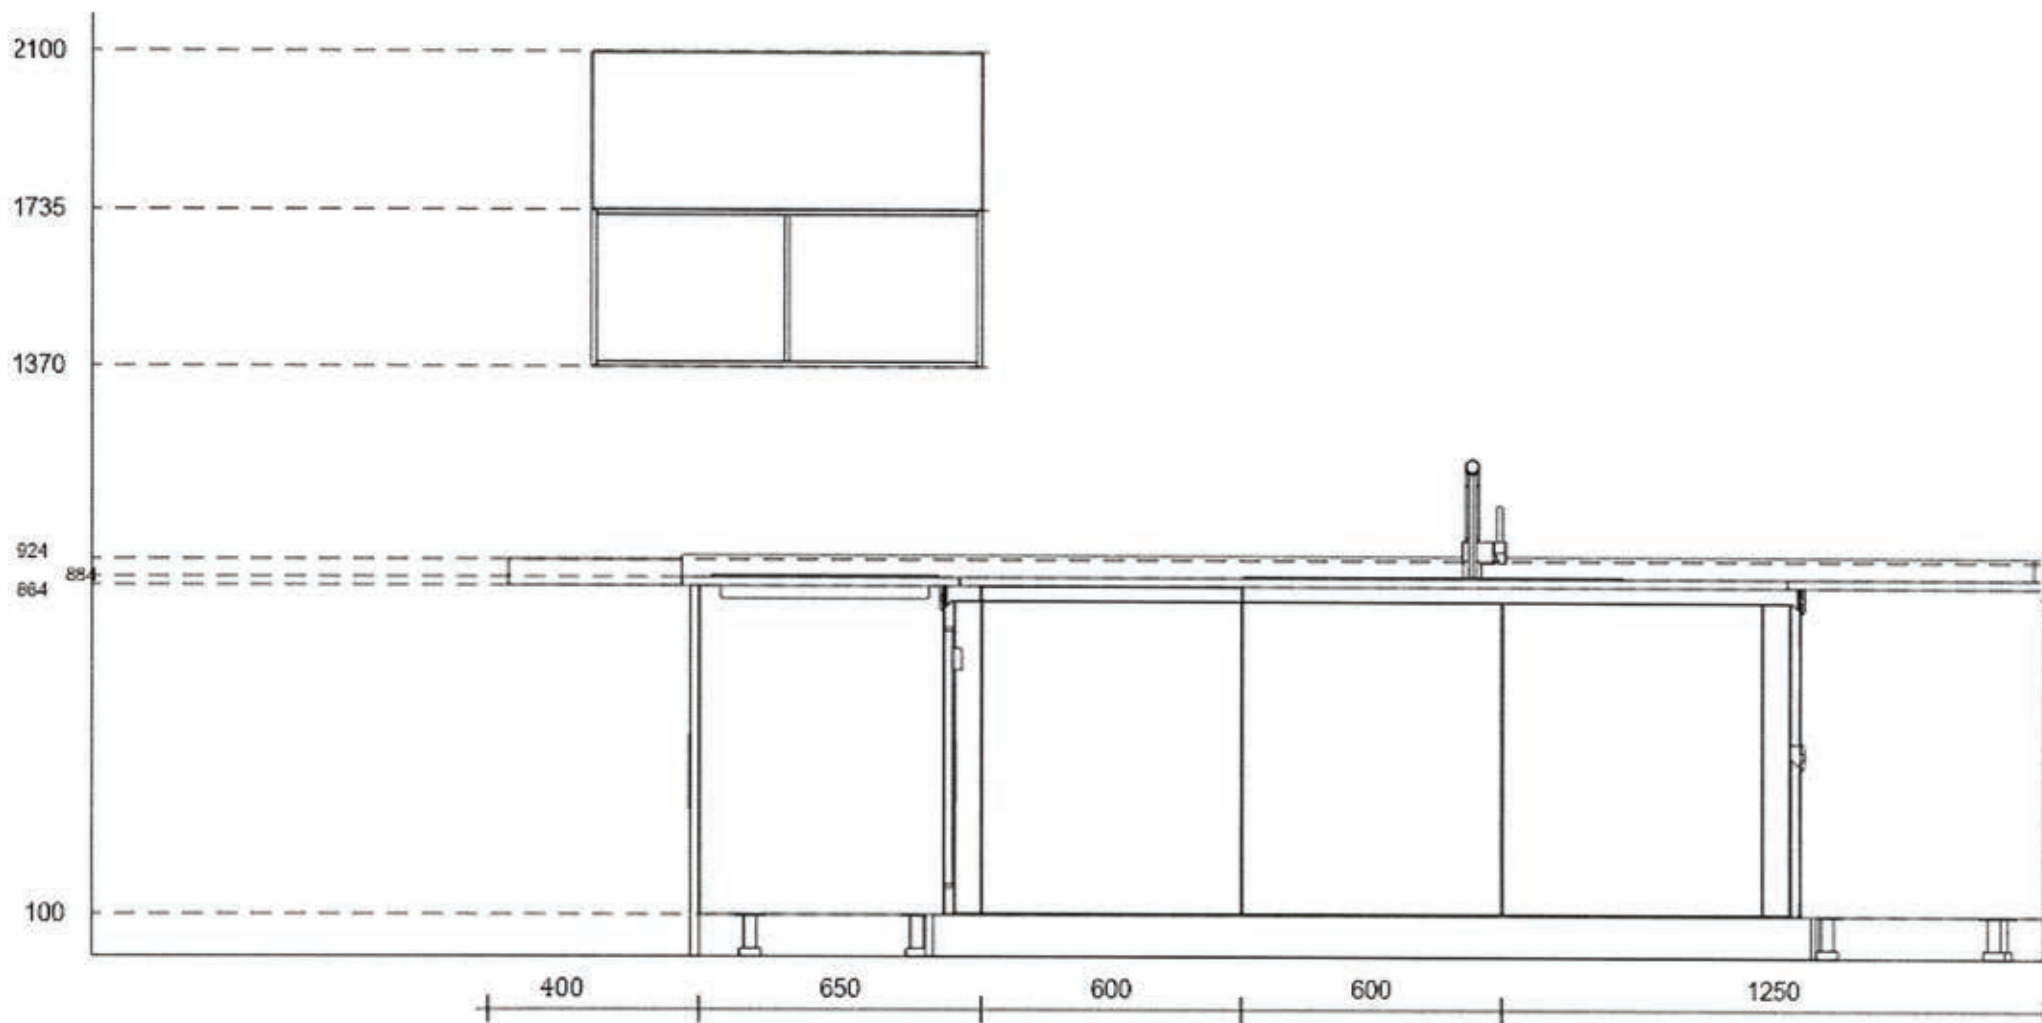

Rivenditore: Rigamonti Casa
Località: Costa Masnaga (LC)
Marca: Scavolini
Modello: Foodshelf