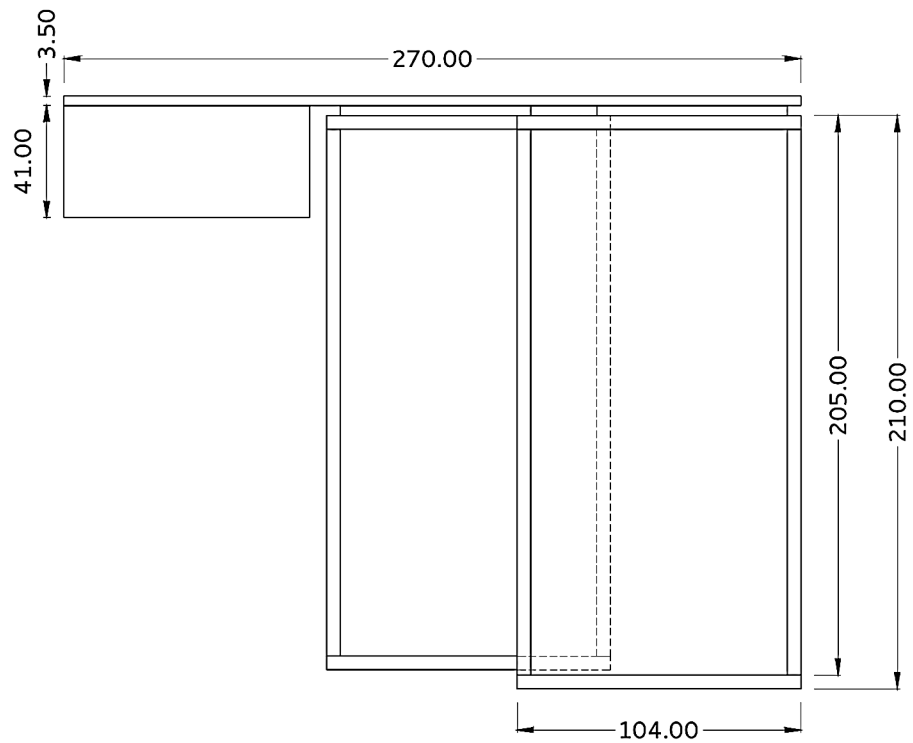

PIANTA SISTEMA LETTI

Rivenditore : Studio dell'Arredamento Pisoni

Località : Mesenzana

Marca : Zalf mobili

Modello : Sistema Oh!razio