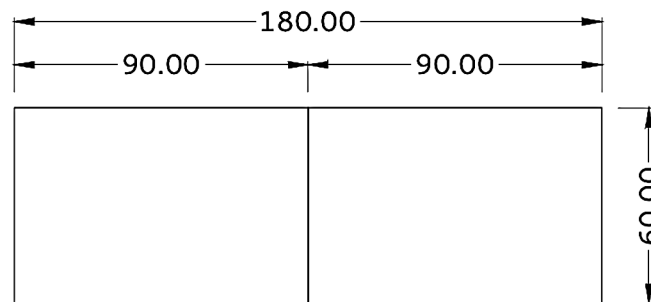

Rivenditore : Studio dell'Arredamento Pisoni

Località : Mesenzana

Marca : Zalf mobili

Modello : Sistema Oh!razio