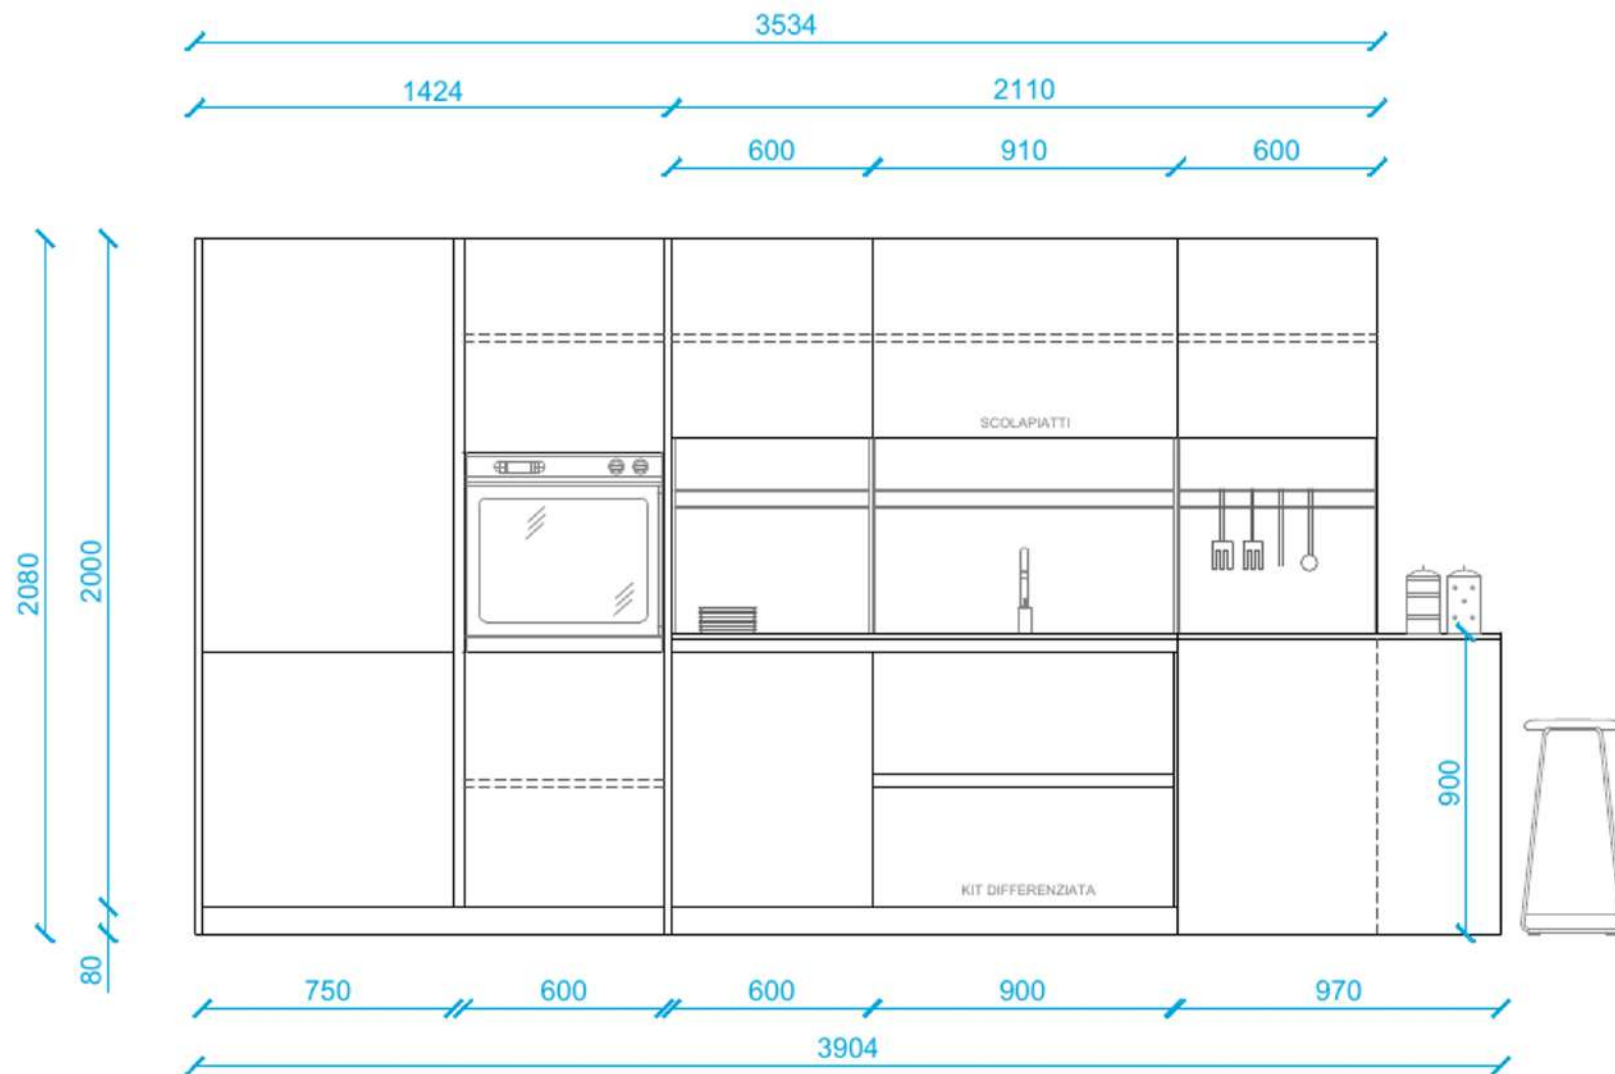

Rivenditore: ComfortHome

Località: Crema

Produttore: Atra Cucine

Modello: System 22