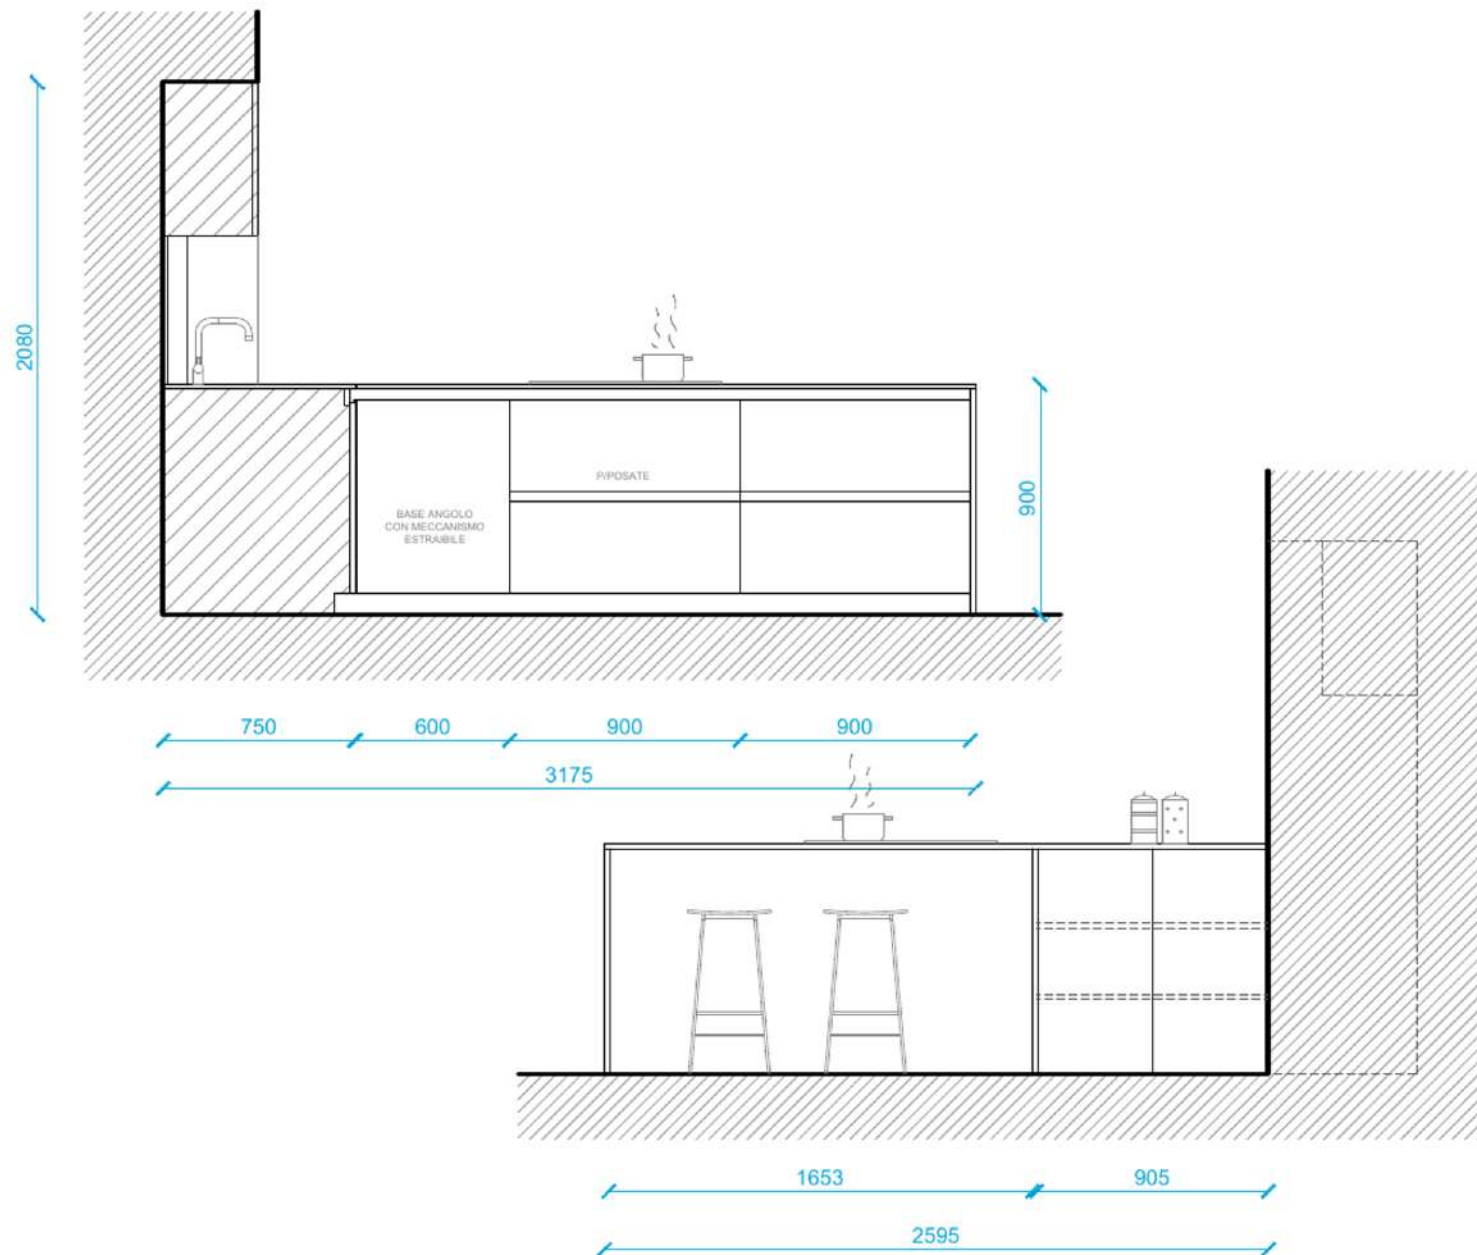

**Rivenditore:** ComfortHome

**Località:** Crema

**Produttore:** Atra Cucine

**Modello:** System 22