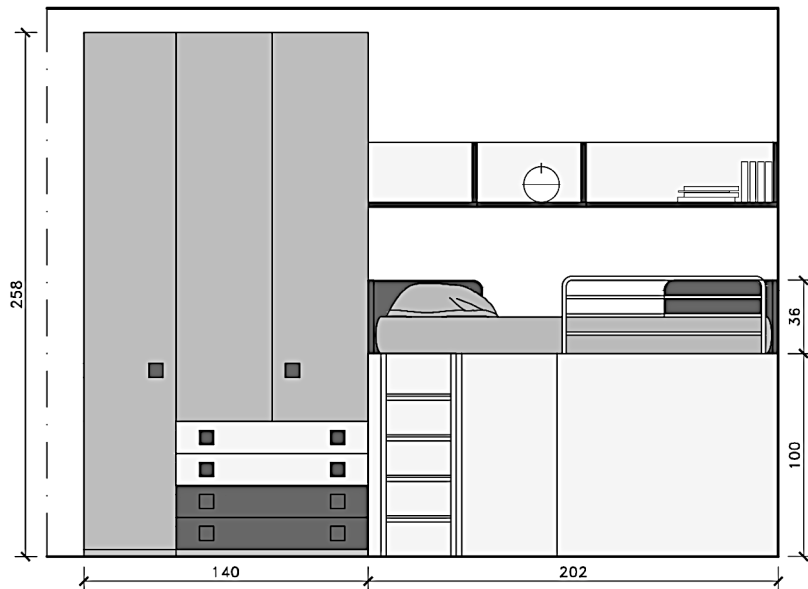

Rivenditore : e.g.cavallini
 Località : Bovisio-masciago
 Marca : Dielle
 Modello : PIV

PROSPETTO ARMADIO E LETTO "CONTAINER"

PROSPETTO ARMADIO E LETTO "CONTAINER" (attrezzatura interna)

PROSPETTO LIBRERIA con SCRITTOIO aperto