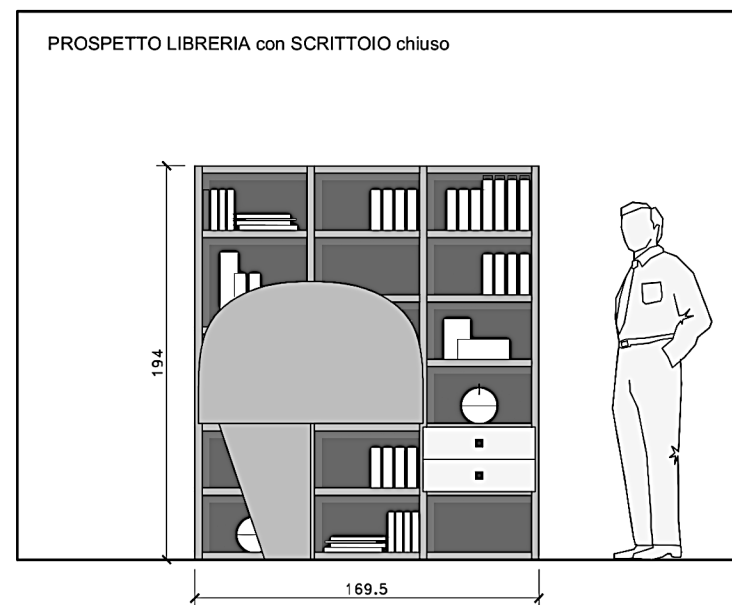

Rivenditore : e.g.cavallini
 Località : Bovisio-masciago
 Marca : Dielle
 Modello : PIV

PROSPETTO ARMADIO E LETTO "CONTAINER"

PROSPETTO ARMADIO E LETTO "CONTAINER" (attrezzatura interna)

PROSPETTO LIBRERIA con SCRITTOIO aperto

PROSPETTO LIBRERIA con SCRITTOIO chiuso

Rivenditore : e.g.cavallini

Località : Bovisio-masciago

Marca : Dielle

Modello : PIV