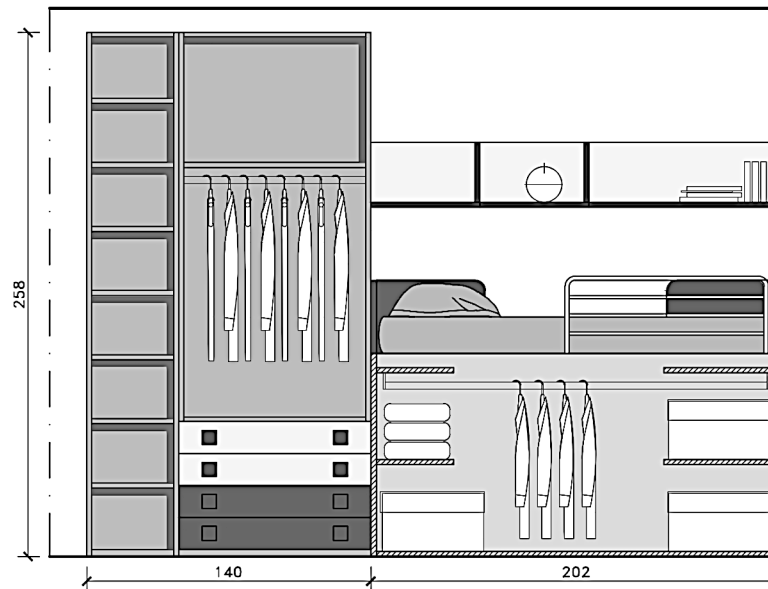

Rivenditore : e.g.cavallini
 Località : Bovisio-masciago
 Marca : Dielle
 Modello : PIV

PROSPETTO ARMADIO E LETTO "CONTAINER"

PROSPETTO ARMADIO E LETTO "CONTAINER" (attrezzatura interna)

PROSPETTO LIBRERIA con SCRITTOIO aperto