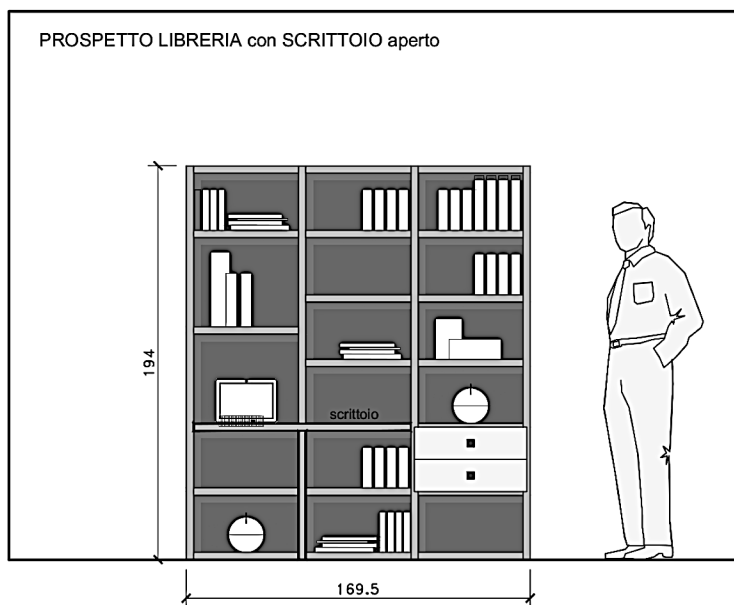

Rivenditore : e.g.cavallini
 Località : Bovisio-masciago
 Marca : Dielle
 Modello : PIV

PROSPETTO ARMADIO E LETTO "CONTAINER"

PROSPETTO ARMADIO E LETTO "CONTAINER" (attrezzatura interna)

PROSPETTO LIBRERIA con SCRITTOIO aperto

PROSPETTO LIBRERIA con SCRITTOIO chiuso

Rivenditore : e.g.cavallini

Località : Bovisio-masciago

Marca : Dielle

Modello : PIV