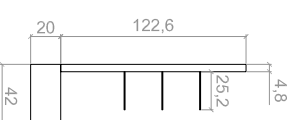

VISTA FRONTALE

VISTA LATERALE

Rivenditore : IORI ARREDAMENTI

Località : Reggio Emilia

Marca : CAPOD'OPERA

Modello : ATENEO + SINTESI

www.mobilidesignoccasioni.com