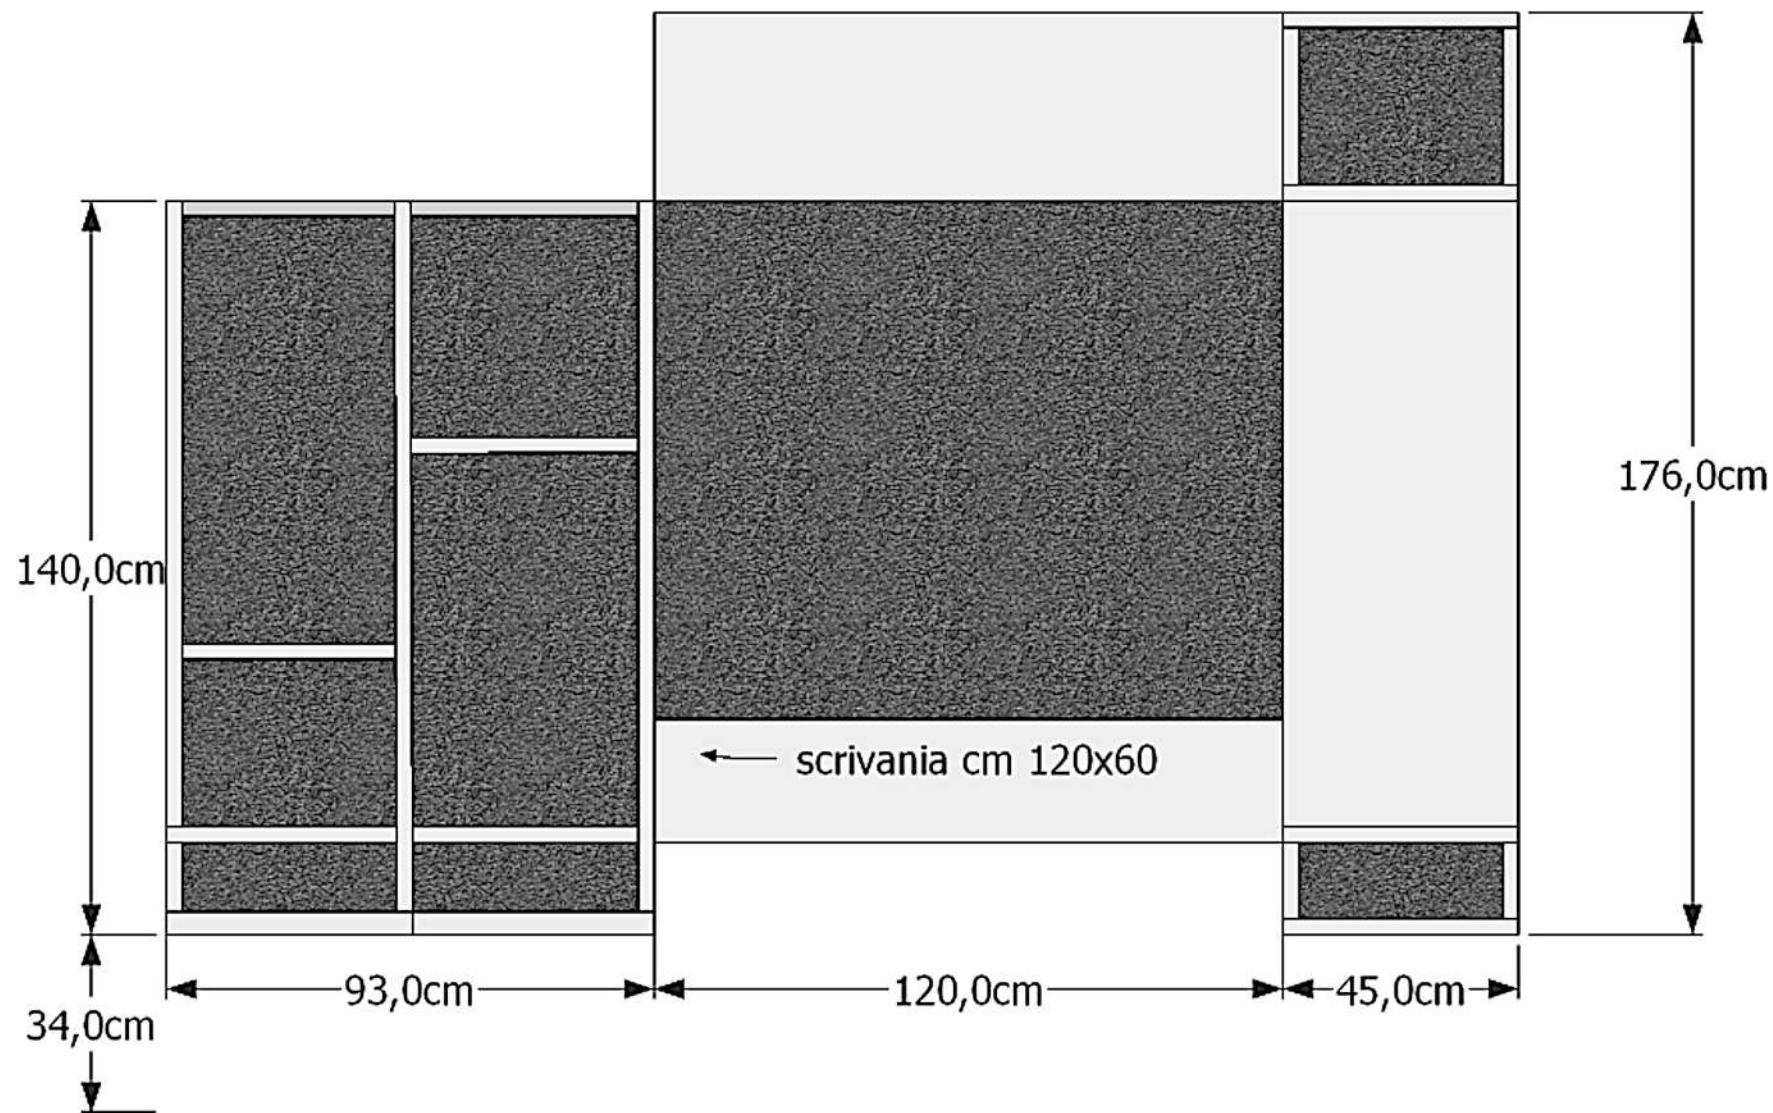

Rivenditore : Mattioli e Torelli
 Località : Montechiarugolo
 Marca : Ferrimobili
 Modello : Frame

Rivenditore : Mattioli e Torelli

Località : Montechiarugolo

Marca : Ferrimobili

Modello : Frame

Rivenditore : Mattioli e Torelli

Località : Montechiarugolo

Marca : Ferrimobili

Modello : Frame