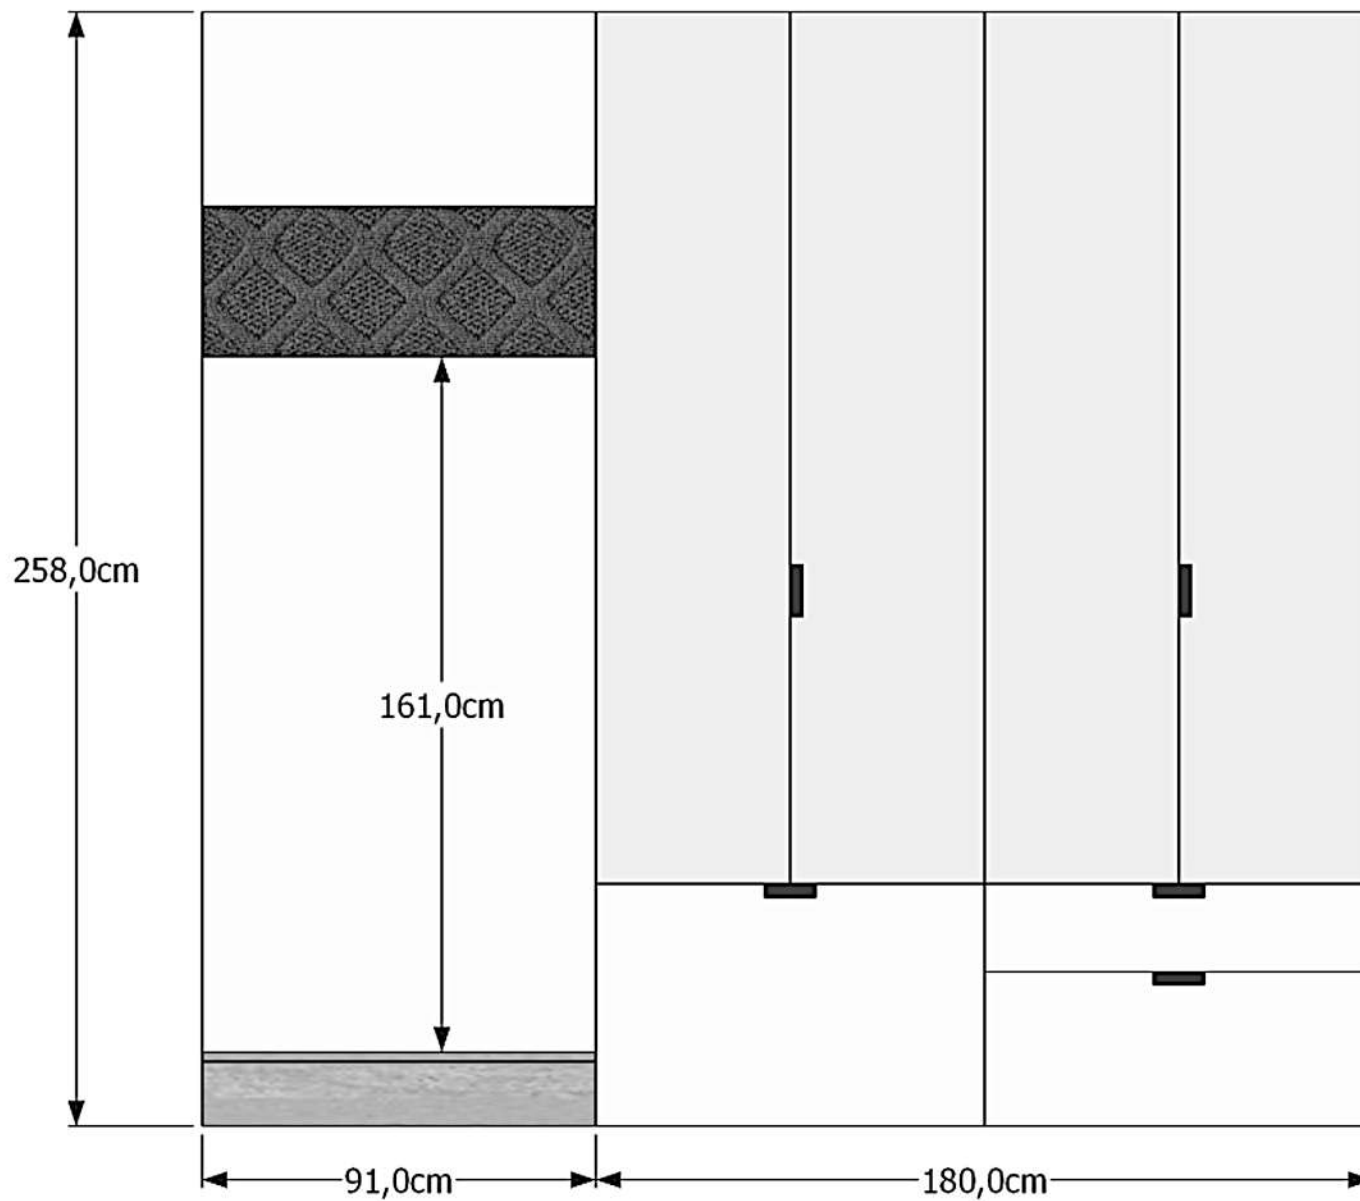

Rivenditore : Mattioli e Torelli
 Località : Montechiarugolo
 Marca : Ferrimobili
 Modello : Frame

Rivenditore : Mattioli e Torelli

Località : Montechiarugolo

Marca : Ferrimobili

Modello : Frame

Rivenditore : Mattioli e Torelli

Località : Montechiarugolo

Marca : Ferrimobili

Modello : Frame