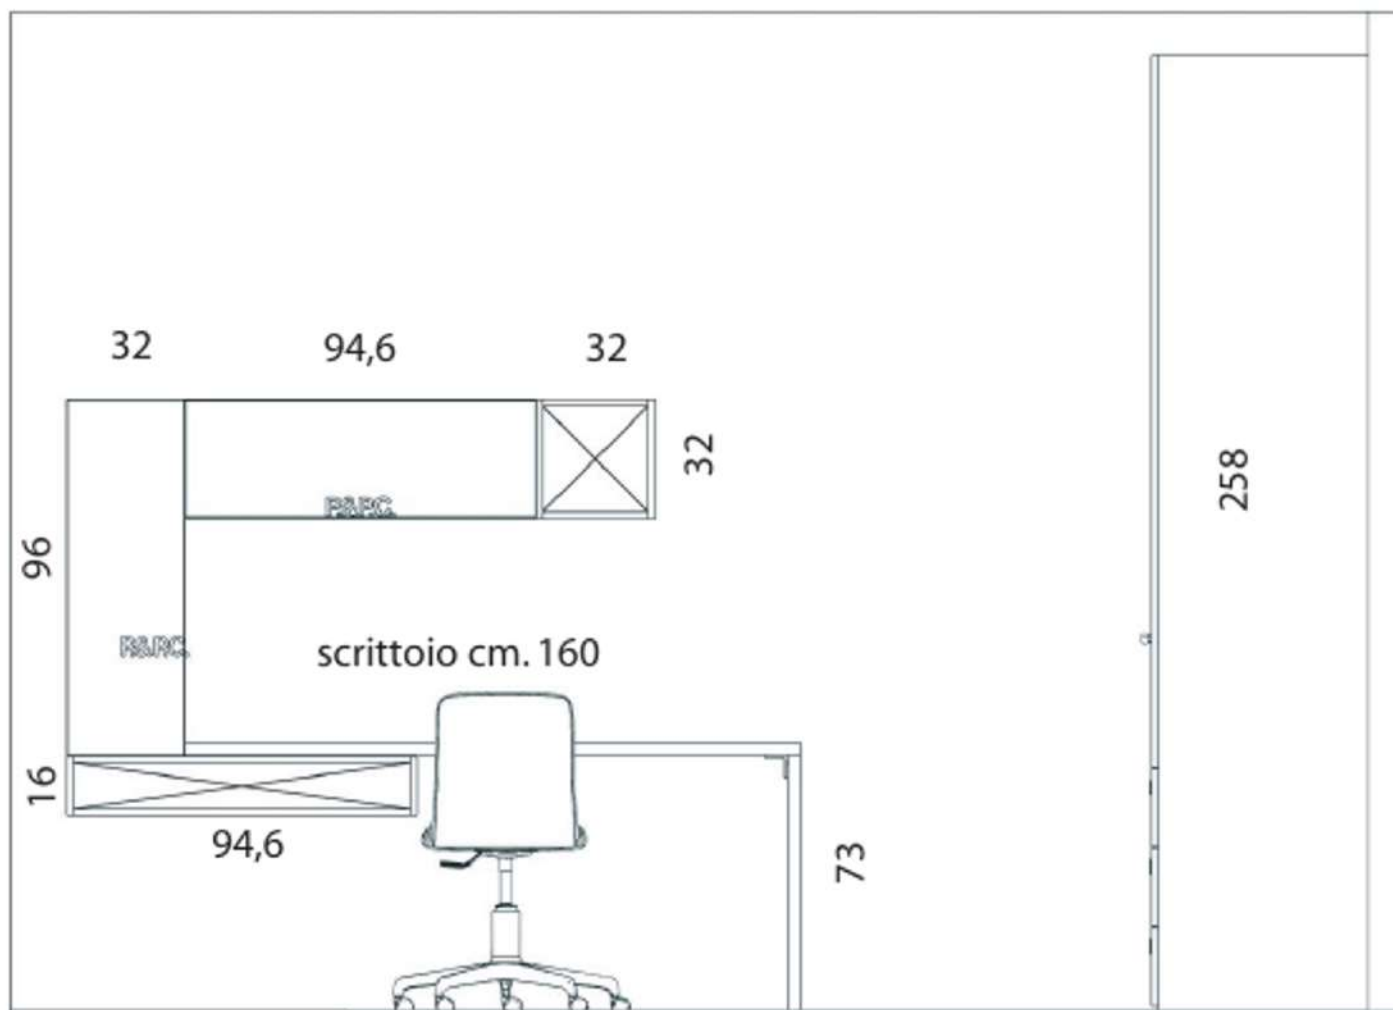

**Rivenditore:** Casa della Cameretta

**Località:** Tradate

**Produttore:** Dielle

**Modello:** VIP Perla