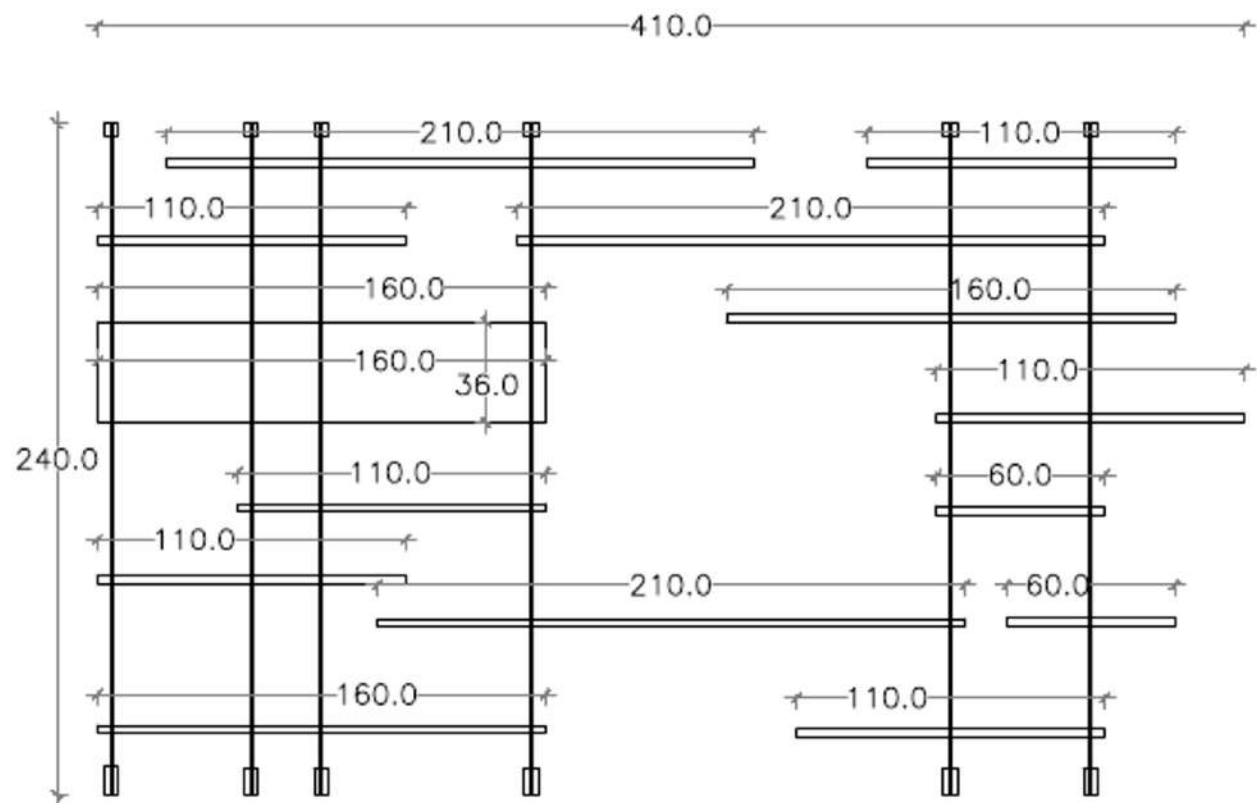

PIANTA

PROSPETTO

**Rivenditore:** Marini Home Design

**Località:** Fonte Nuova

**Produttore:** Cattelan Italia

**Modello:** Airport