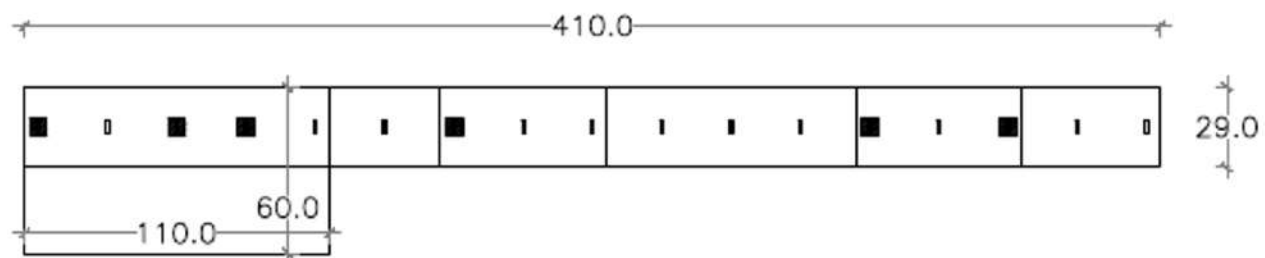

PIANTA

PROSPETTO

**Rivenditore:** Marini Home Design

**Località:** Fonte Nuova

**Produttore:** Cattelan Italia

**Modello:** Airport