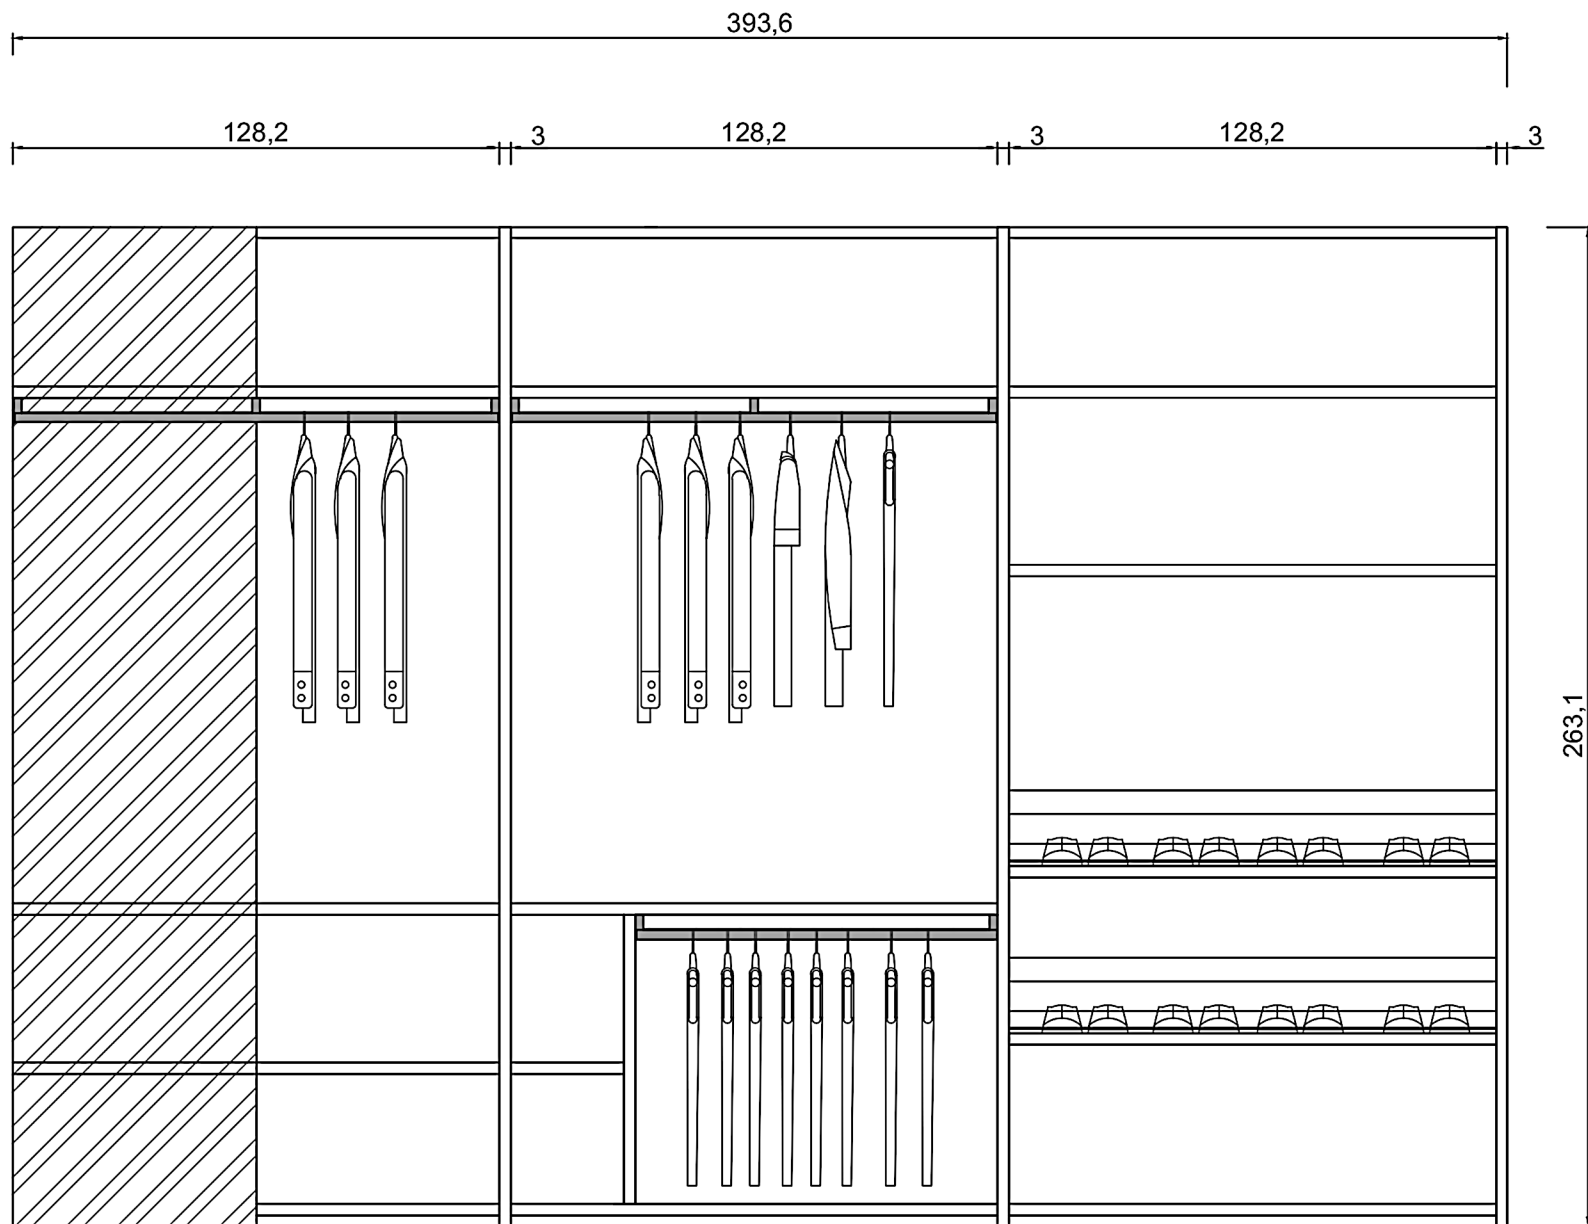

Modello : Gliss Master

LATO B APERTO

Rivenditore : Peverelli Arredamenti

Località : Bulgarograsso

Marca : Molteni & C.

Modello : Gliss Master

LATO B CHIUSO

Rivenditore : Peverelli Arredamenti