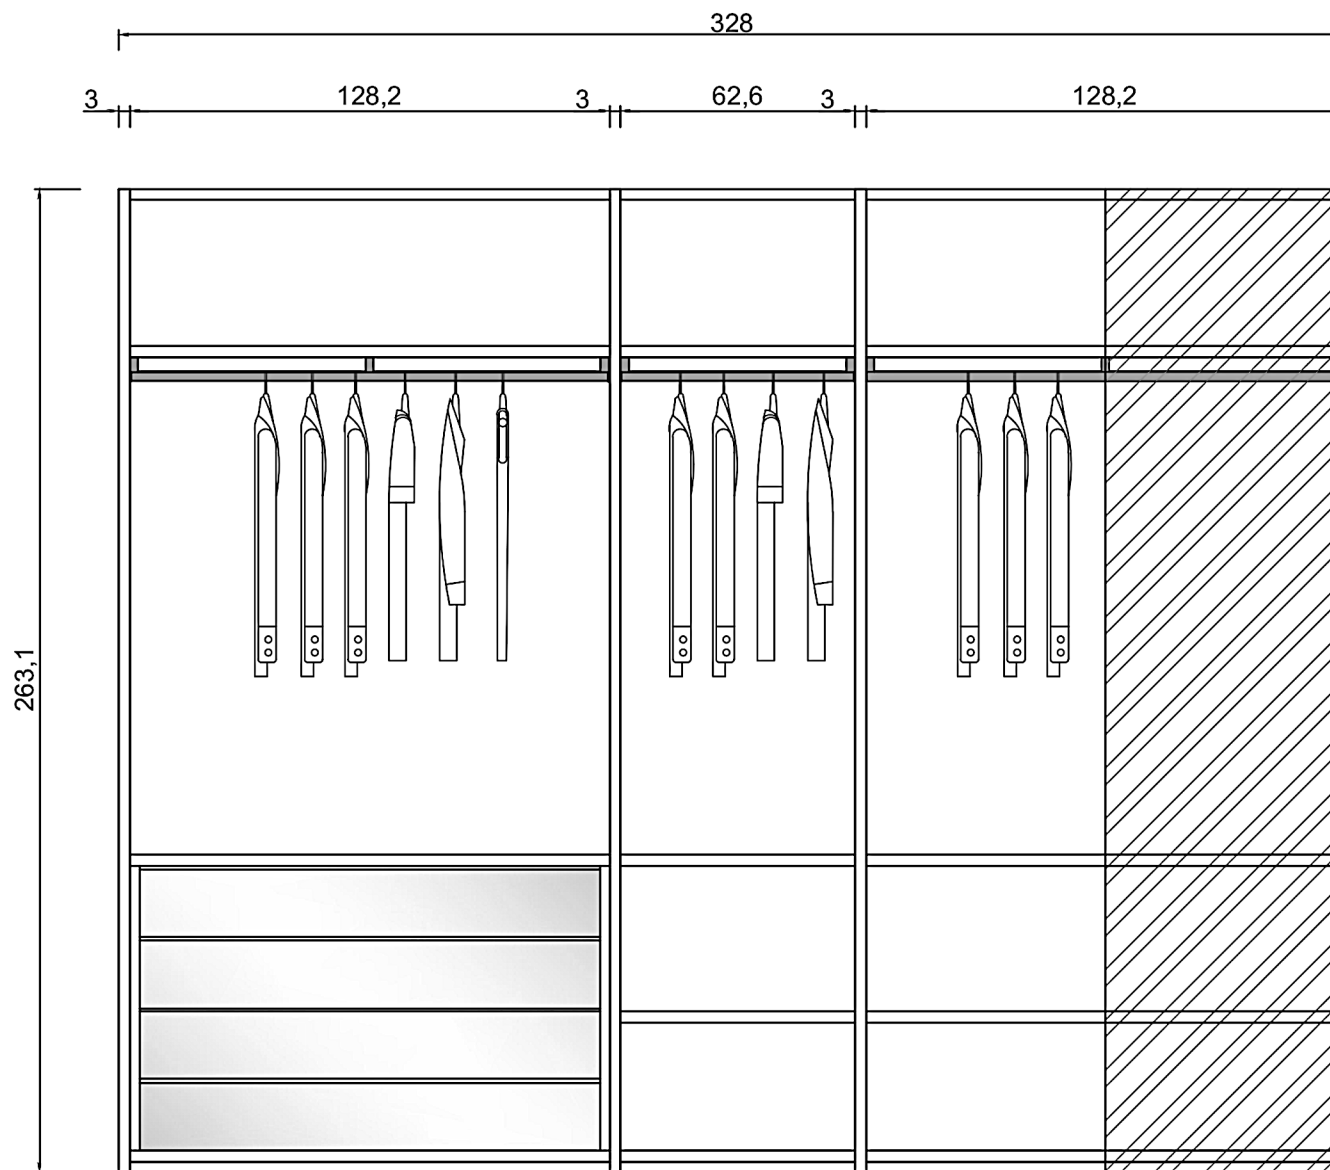

LATO A

Rivenditore : Peverelli Arredamenti

Località : Bulgarograsso

Marca : Molteni & C.

Modello : Gliss Master