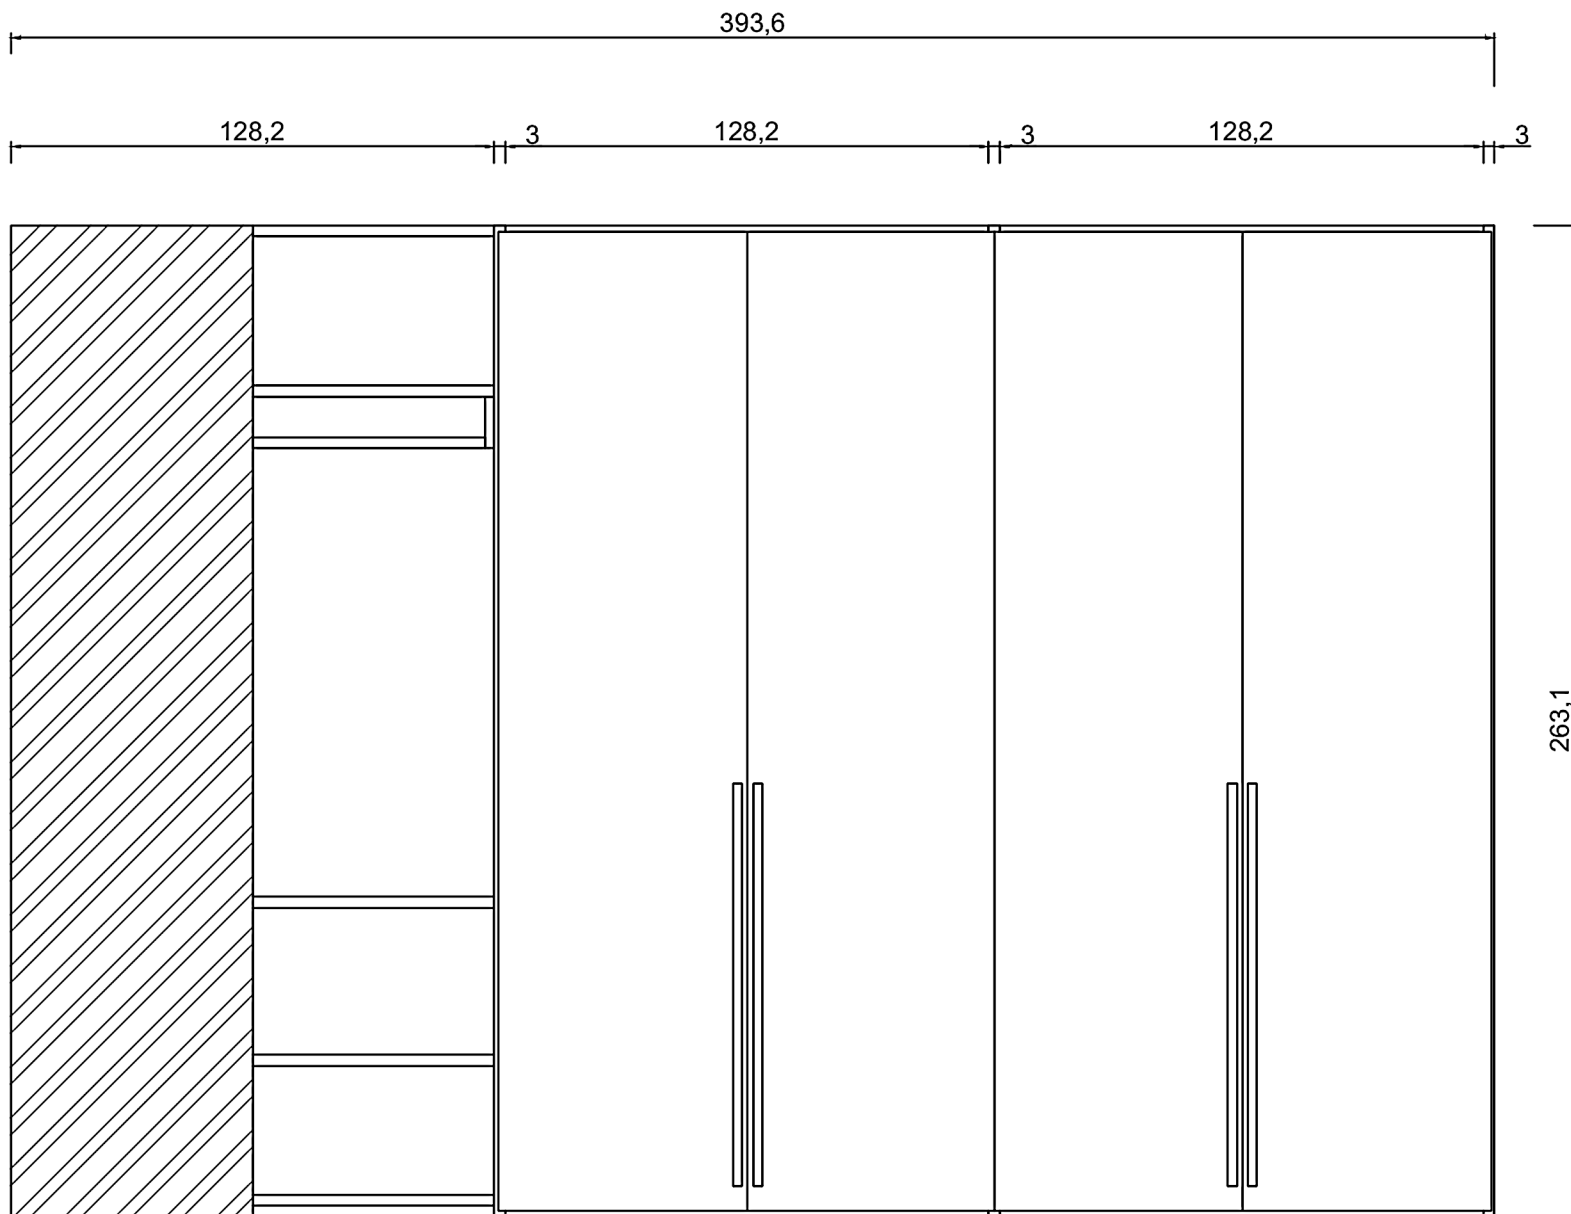

Modello : Gliss Master

LATO B APERTO

Rivenditore : Peverelli Arredamenti

Località : Bulgarograsso

Marca : Molteni & C.

Modello : Gliss Master

LATO B CHIUSO

Rivenditore : Peverelli Arredamenti