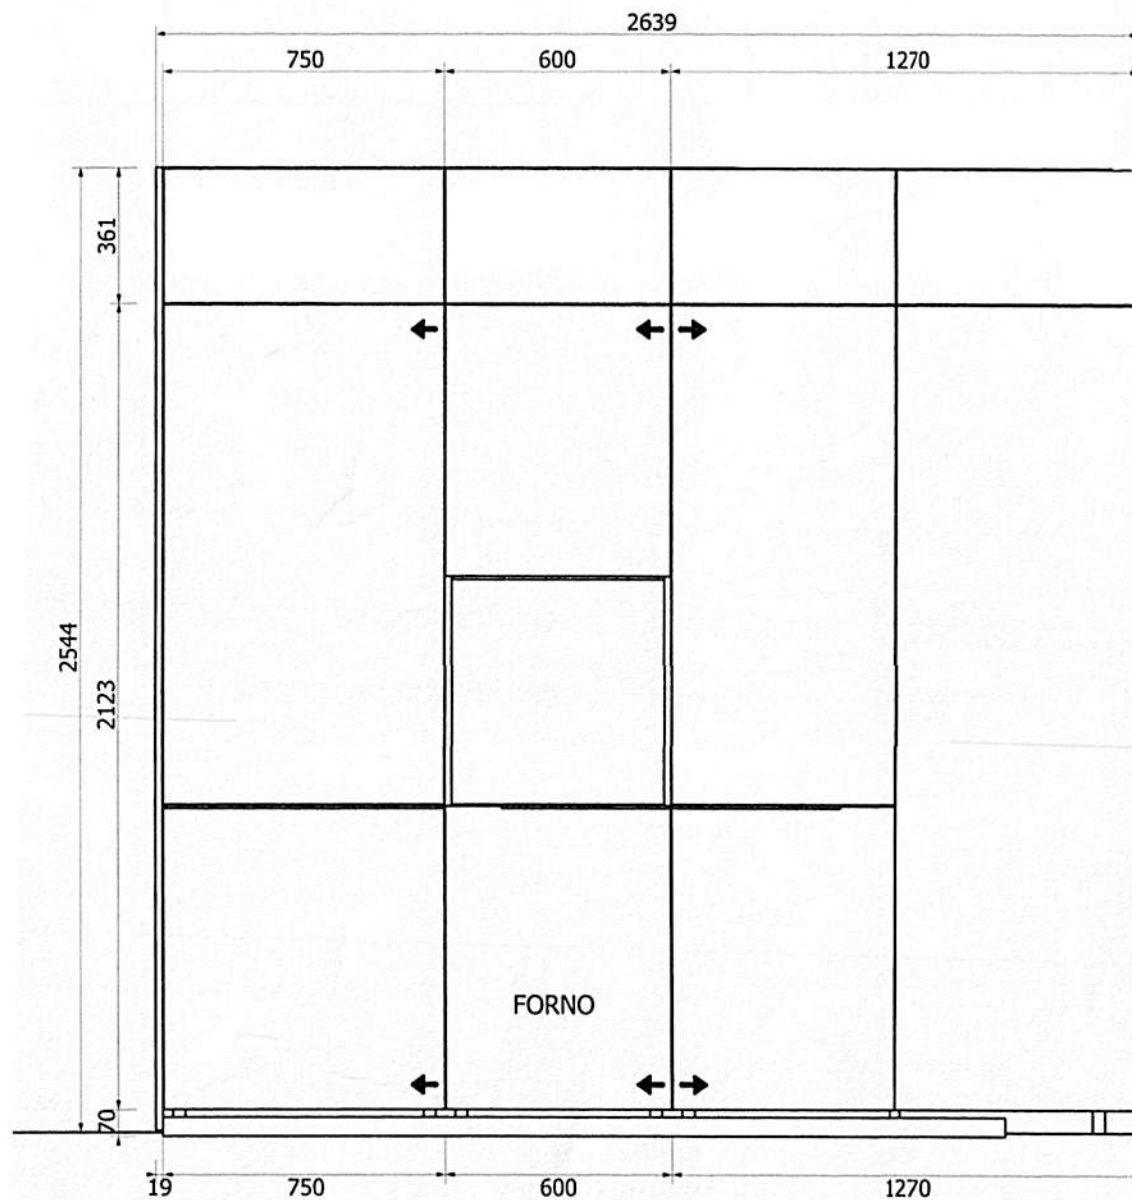

Rivenditore : Salvò Arredamenti

Località : Masera' Di Padova

Marca : Molteni&C - Dada Engineered

Modello : InDada

Rivenditore : Salvò Arredamenti

Località : Masera' Di Padova

Marca : Molteni&C - Dada Engineered

Modello : InDada

Rivenditore : Salvò Arredamenti

Località : Masera' Di Padova

Marca : Molteni&C - Dada Engineered

Modello : InDada

Rivenditore : Salvò Arredamenti

Località : Masera' Di Padova

Marca : Molteni&C - Dada Engineered

Modello : InDada

Rivenditore : Salvò Arredamenti

Località : Masera' Di Padova

Marca : Molteni&C - Dada Engineered

Modello : InDada