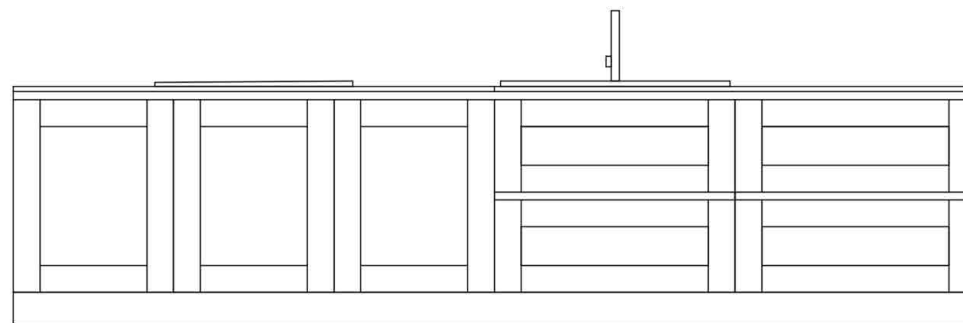

75 3 60 125

263

142

87

69

29

96

69

60 60 60 90 90

360

89

75

Rivenditore: Gagliardi Mobili

Località: Amantea (CS)

Marca: Stosa Cucine

Modello: City