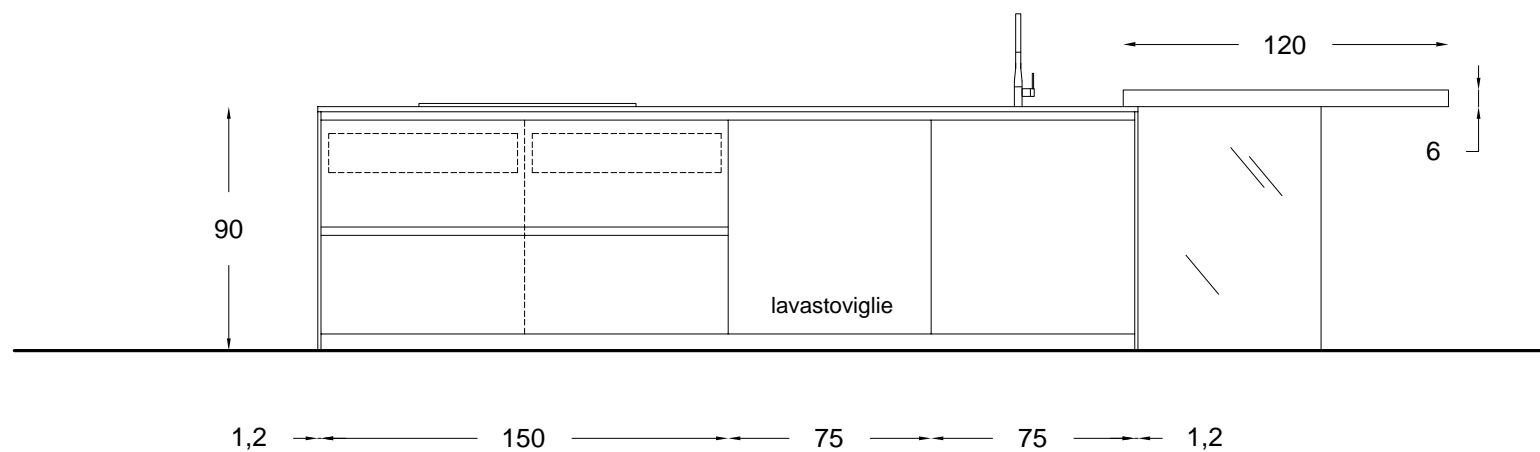

ISOLA LATO OPERATIVO : COTTURA E LAVELLO

Rivenditore IMB BRAGGIO ARREDAMENTI
Località SAN BONIFACIO
Marca COPATLIFE
Modello GRIP + MANIGLIA TOA

www.mobilidesignoccasioni.com