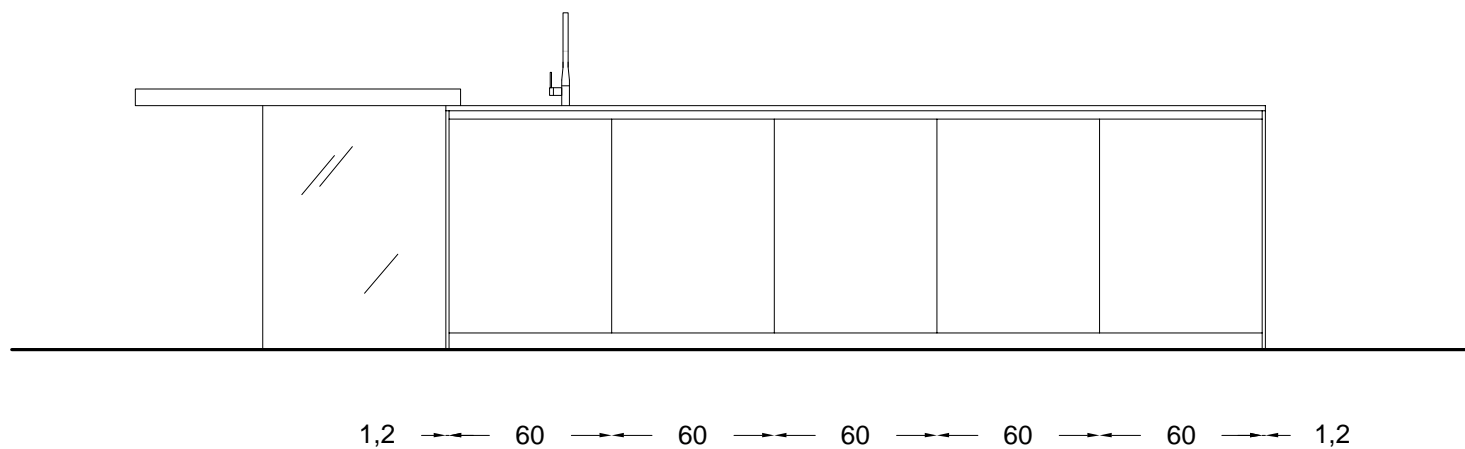

RETRO ISOLA

Rivenditore IMB BRAGGIO ARREDAMENTI

Località SAN BONIFACIO

Marca COPATLIFE

Modello GRIP + MANIGLIA TOA

www.mobilidesignoccasioni.com