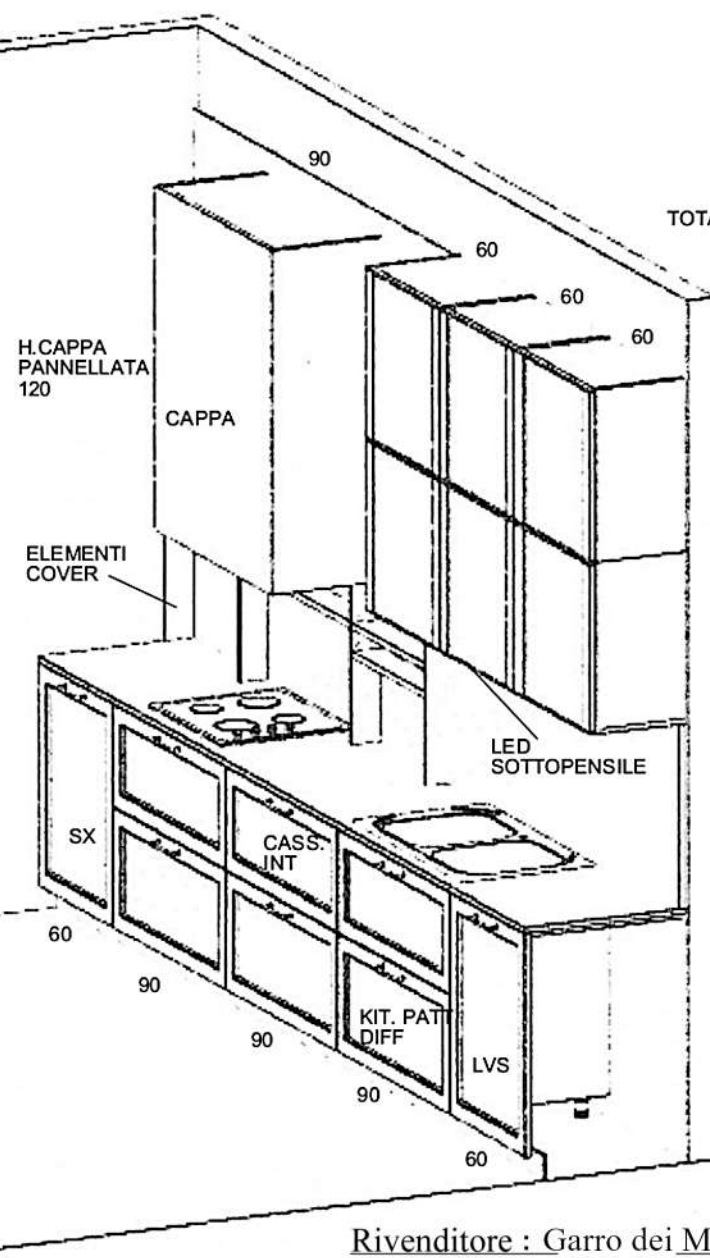

Rivenditore : Garro dei Mobili srl

Località : Boves

Marca : The Cut Kitchen

Modello : Divina

TOTALE ALTEZZA 272

PENSILE H.60

COLONNA H.204

ZOCCOLO H.8

TOTALE ALTEZZA 272

PENSILE H.60

PENSILE H.60

SCHIENALE H.64

TOP SP.2

BASE H.78

ZOCCOLO H.8

Rivenditore : Garro dei Mobili srl

Località : Boves

Marca : The Cut Kitchen

Modello : Divina