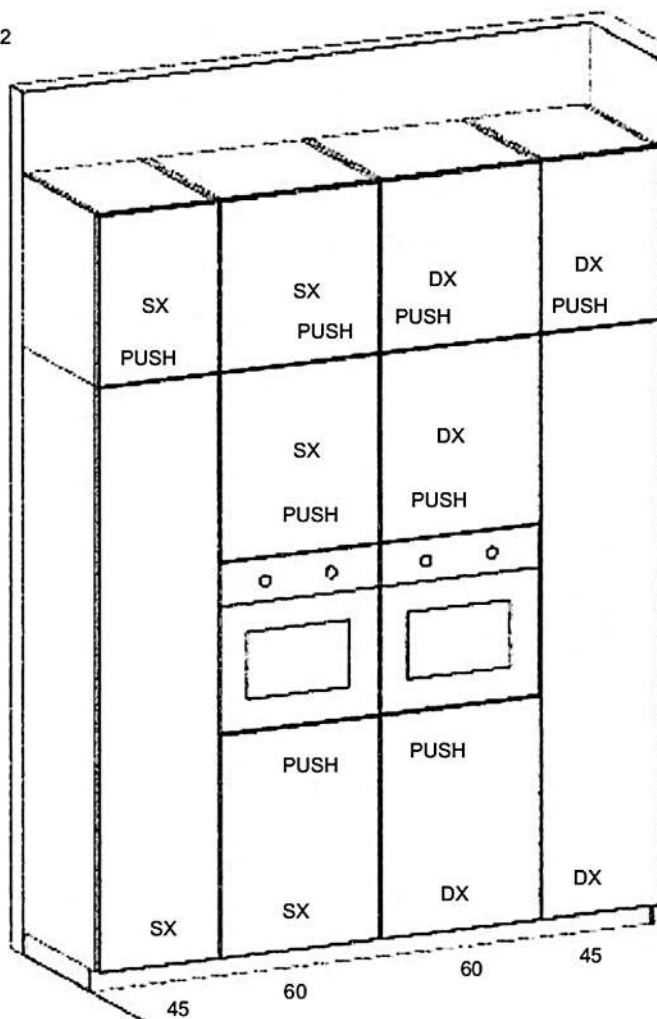

Rivenditore : Garro dei Mobili srl

Località : Boves

Marca : The Cut Kitchen

Modello : Divina

TOTALE ALTEZZA 272

PENSILE H.60

COLONNA H.204

ZOCCOLO H.8

TOTALE ALTEZZA 272

PENSILE H.60

PENSILE H.60

SCHIENALE H.64

TOP SP.2

BASE H.78

ZOCCOLO H.8

Rivenditore : Garro dei Mobili srl

Località : Boves

Marca : The Cut Kitchen

Modello : Divina