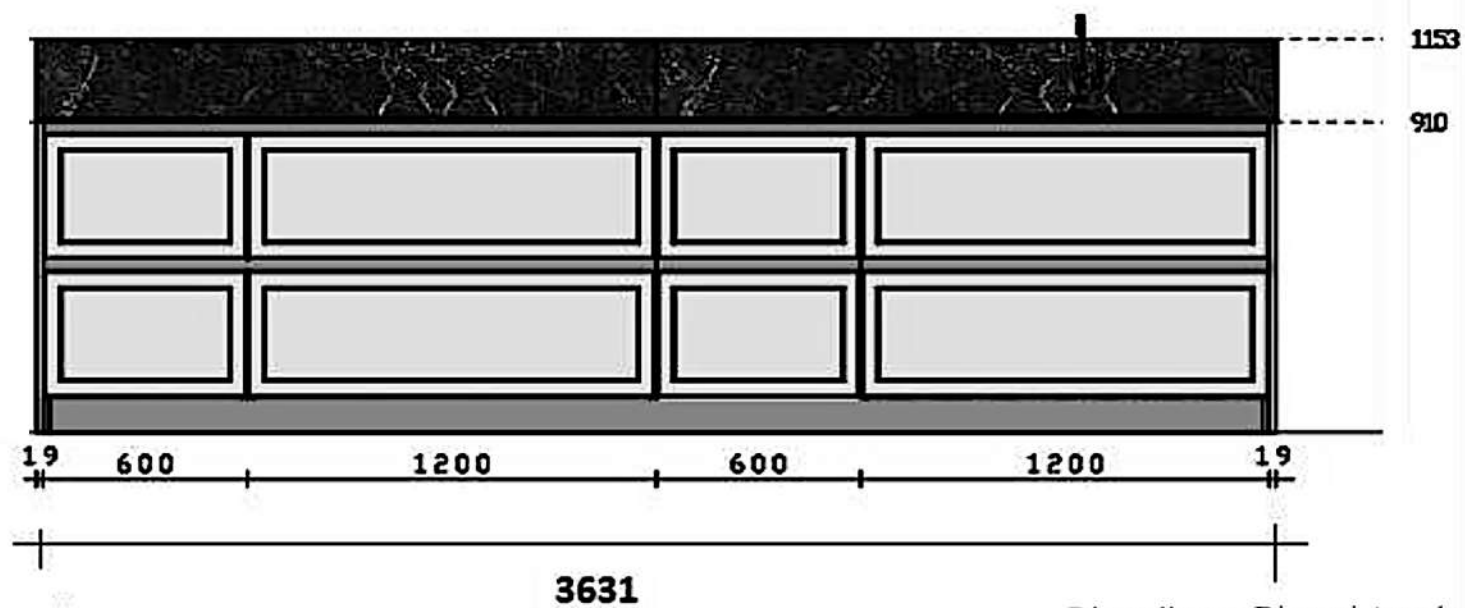

Rivenditore : Binacci Arredamenti
Località : Roma
Marca : Snaidero
Modello : Frame

Rivenditore : Binacci Arredamenti
 Località : Roma
 Marca : Snaidero
 Modello : Frame

600 30 600 30 600

2180

2 600 30 600 30 600 15
1860

Rivenditore : Binacci Arredamenti
Località : Roma
Marca : Snaidero
Modello : Frame