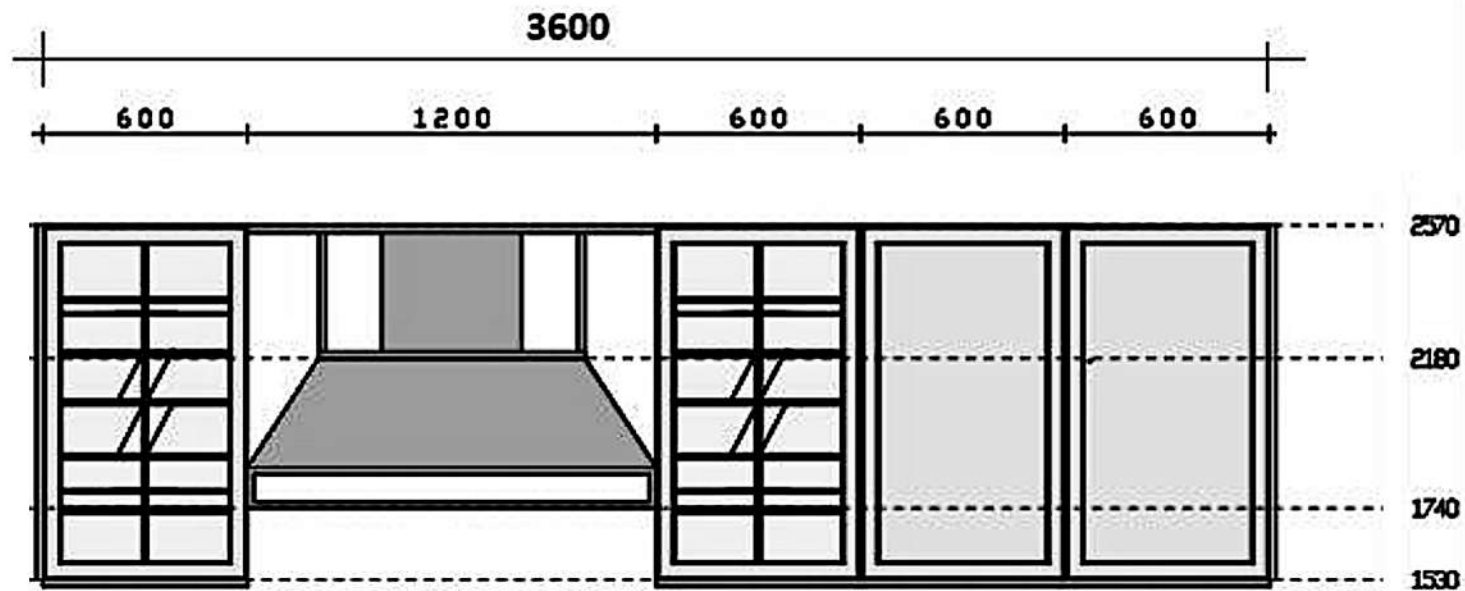

Rivenditore : Binacci Arredamenti
Località : Roma
Marca : Snaidero
Modello : Frame

Rivenditore : Binacci Arredamenti
 Località : Roma
 Marca : Snaidero
 Modello : Frame

600 30 600 30 600

2180

2 600 30 600 30 600 15
1860

Rivenditore : Binacci Arredamenti
Località : Roma
Marca : Snaidero
Modello : Frame