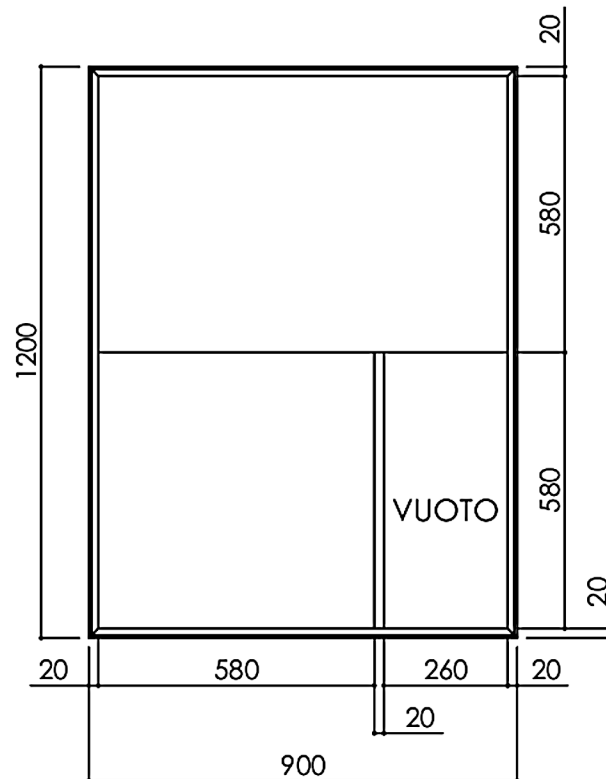

SEZIONE D-D

SEZIONE C-C

Rivenditore : ATELIER HOME & MORE SRL

Località : Treviso

Marca : Modulnova

Modello : Project 05

Rivenditore : ATELIER HOME & MORE SRL
 Località : Treviso
 Marca : Modulnova
 Modello : Project 05