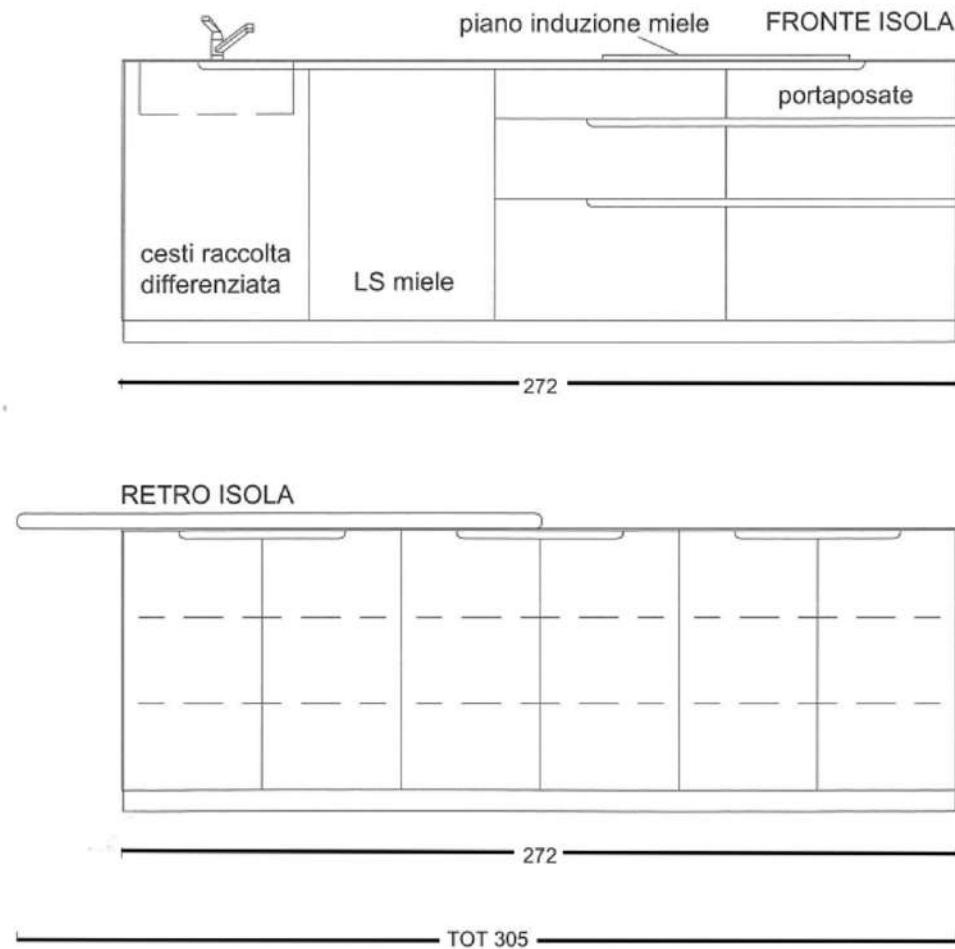

Rivenditore: Executive Design Mobili Contemporanei

Località: Lissone

Produttore: Poliform

Modello: Phoenix