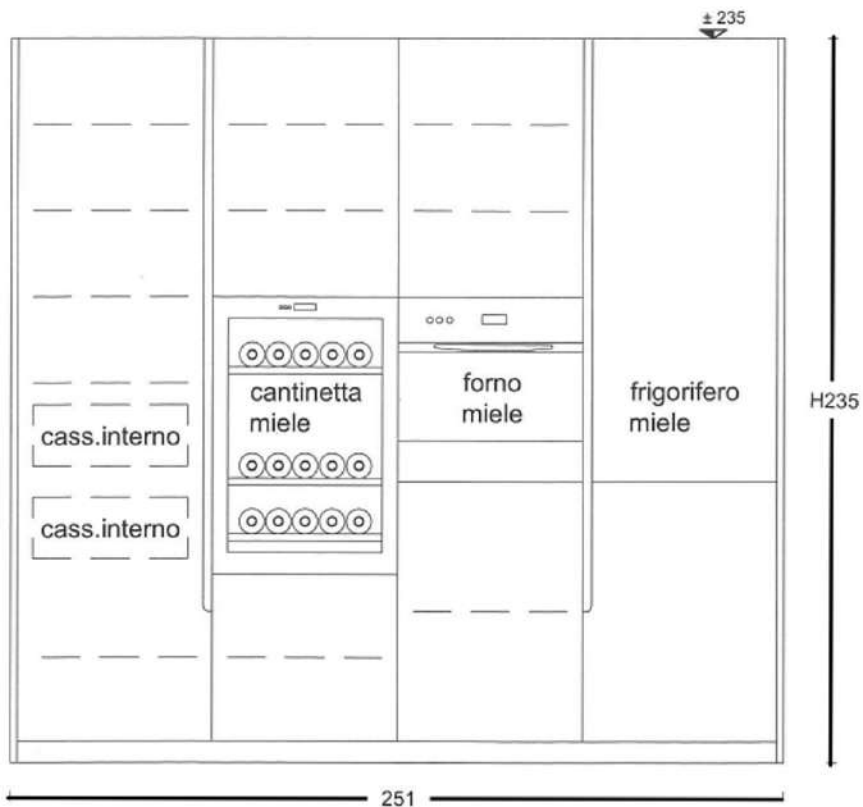

Rivenditore: Executive Design Mobili Contemporanei

Località: Lissone

Produttore: Poliform

Modello: Phoenix