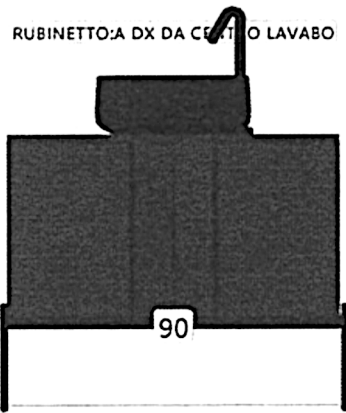

80

80

120

SX

DX

DX

120

45

30

30

RUBINETTO A DX DA CENTRO LAVABO

48

48

90

16

1620