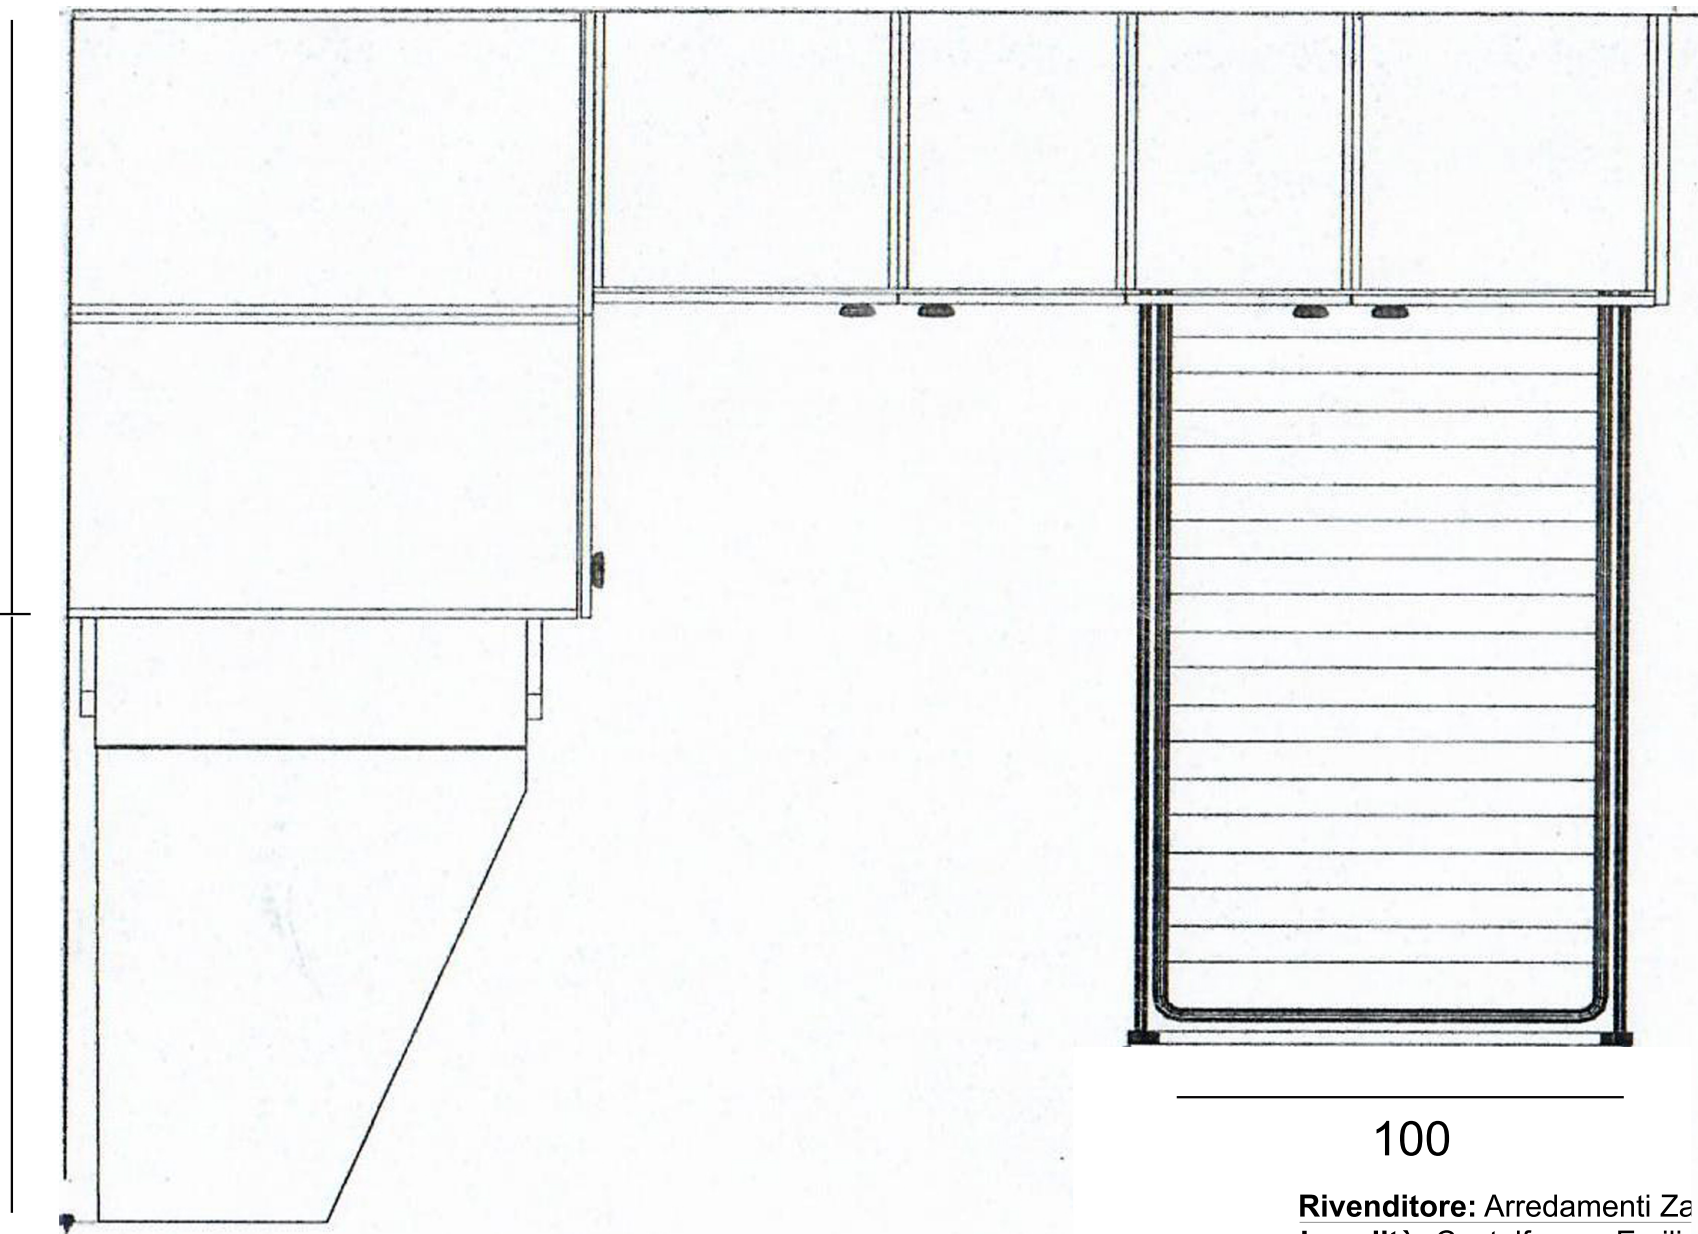

101

213

120

120

100

Rivenditore: Arredamenti Zaner
Località: Castelfranco Emilia (MO)
Marca: Siloma Camerette
Modello: Tag