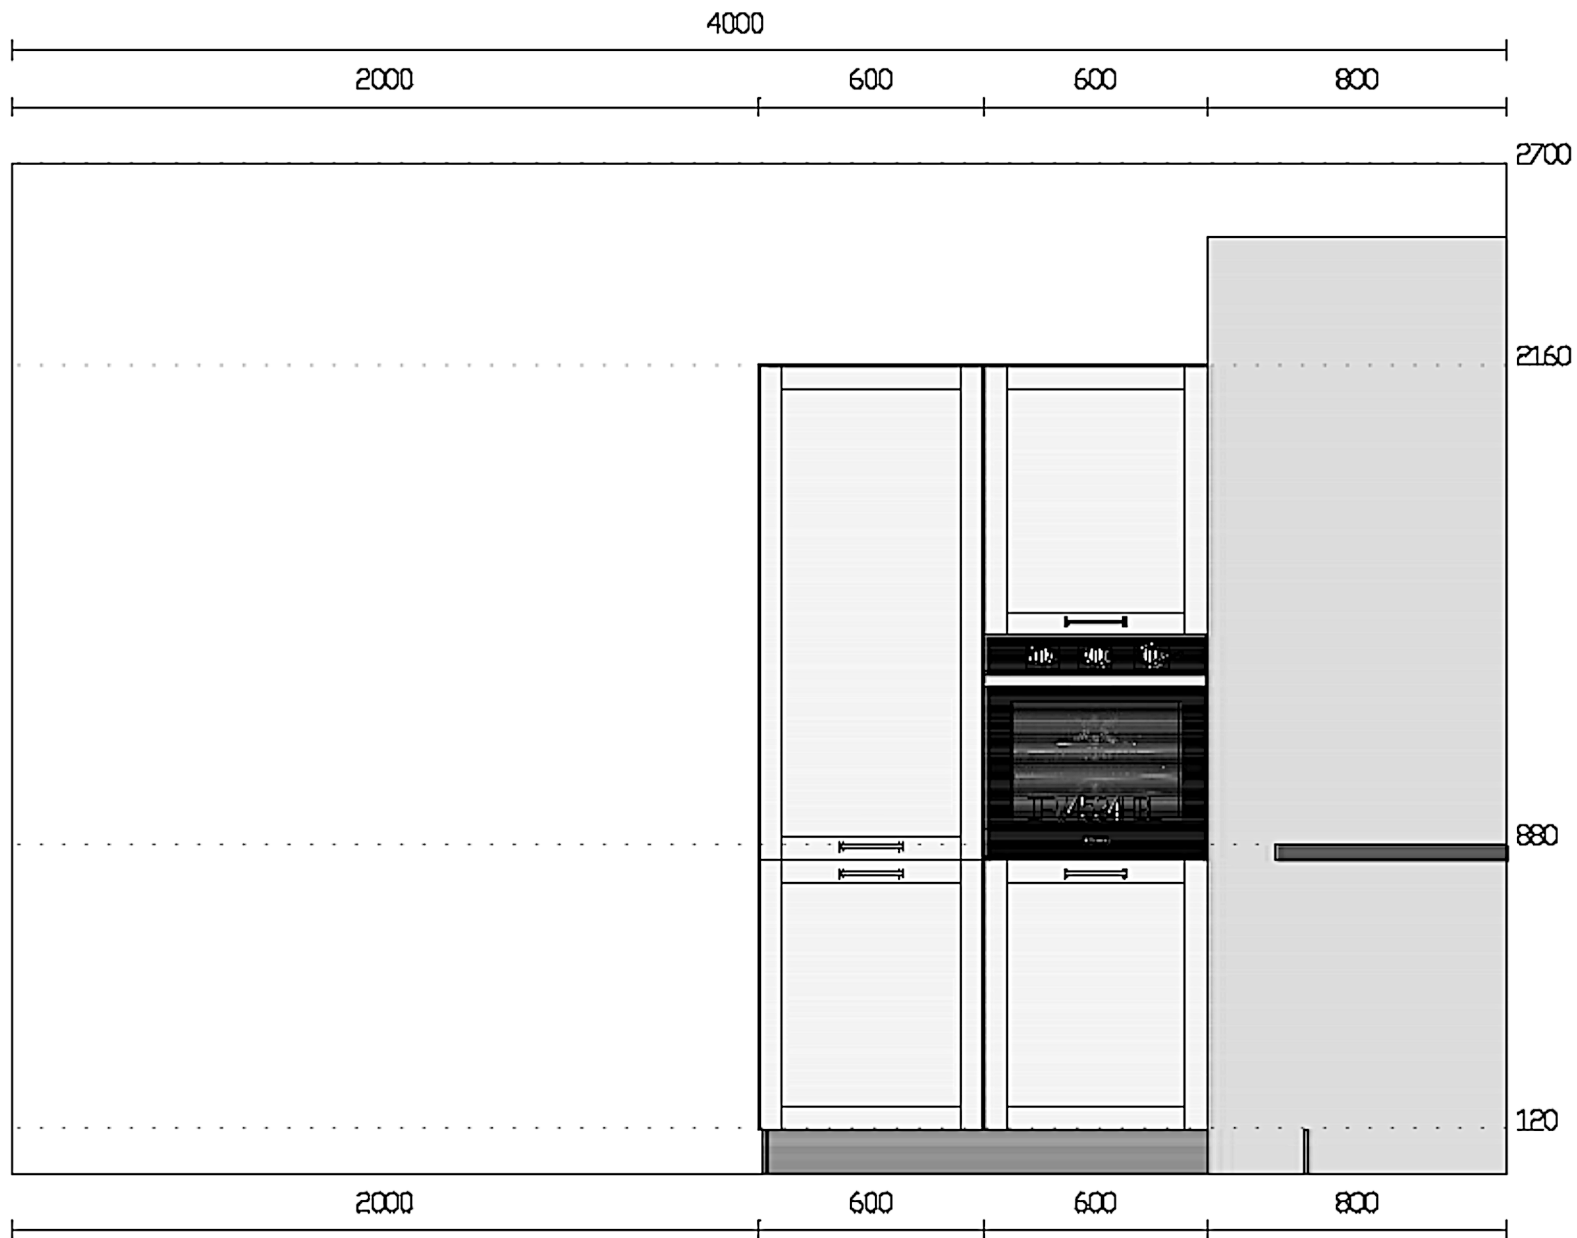

Rivenditore : Punto Pacema Arredamenti srl

Località : Gaiole In Chianti

Marca : Stosa Cucine

Modello : Sveva

Rivenditore : Punto Pacema Arredamenti srl

Località : Gaiole In Chianti

Marca : Stosa Cucine

Modello : Sveva