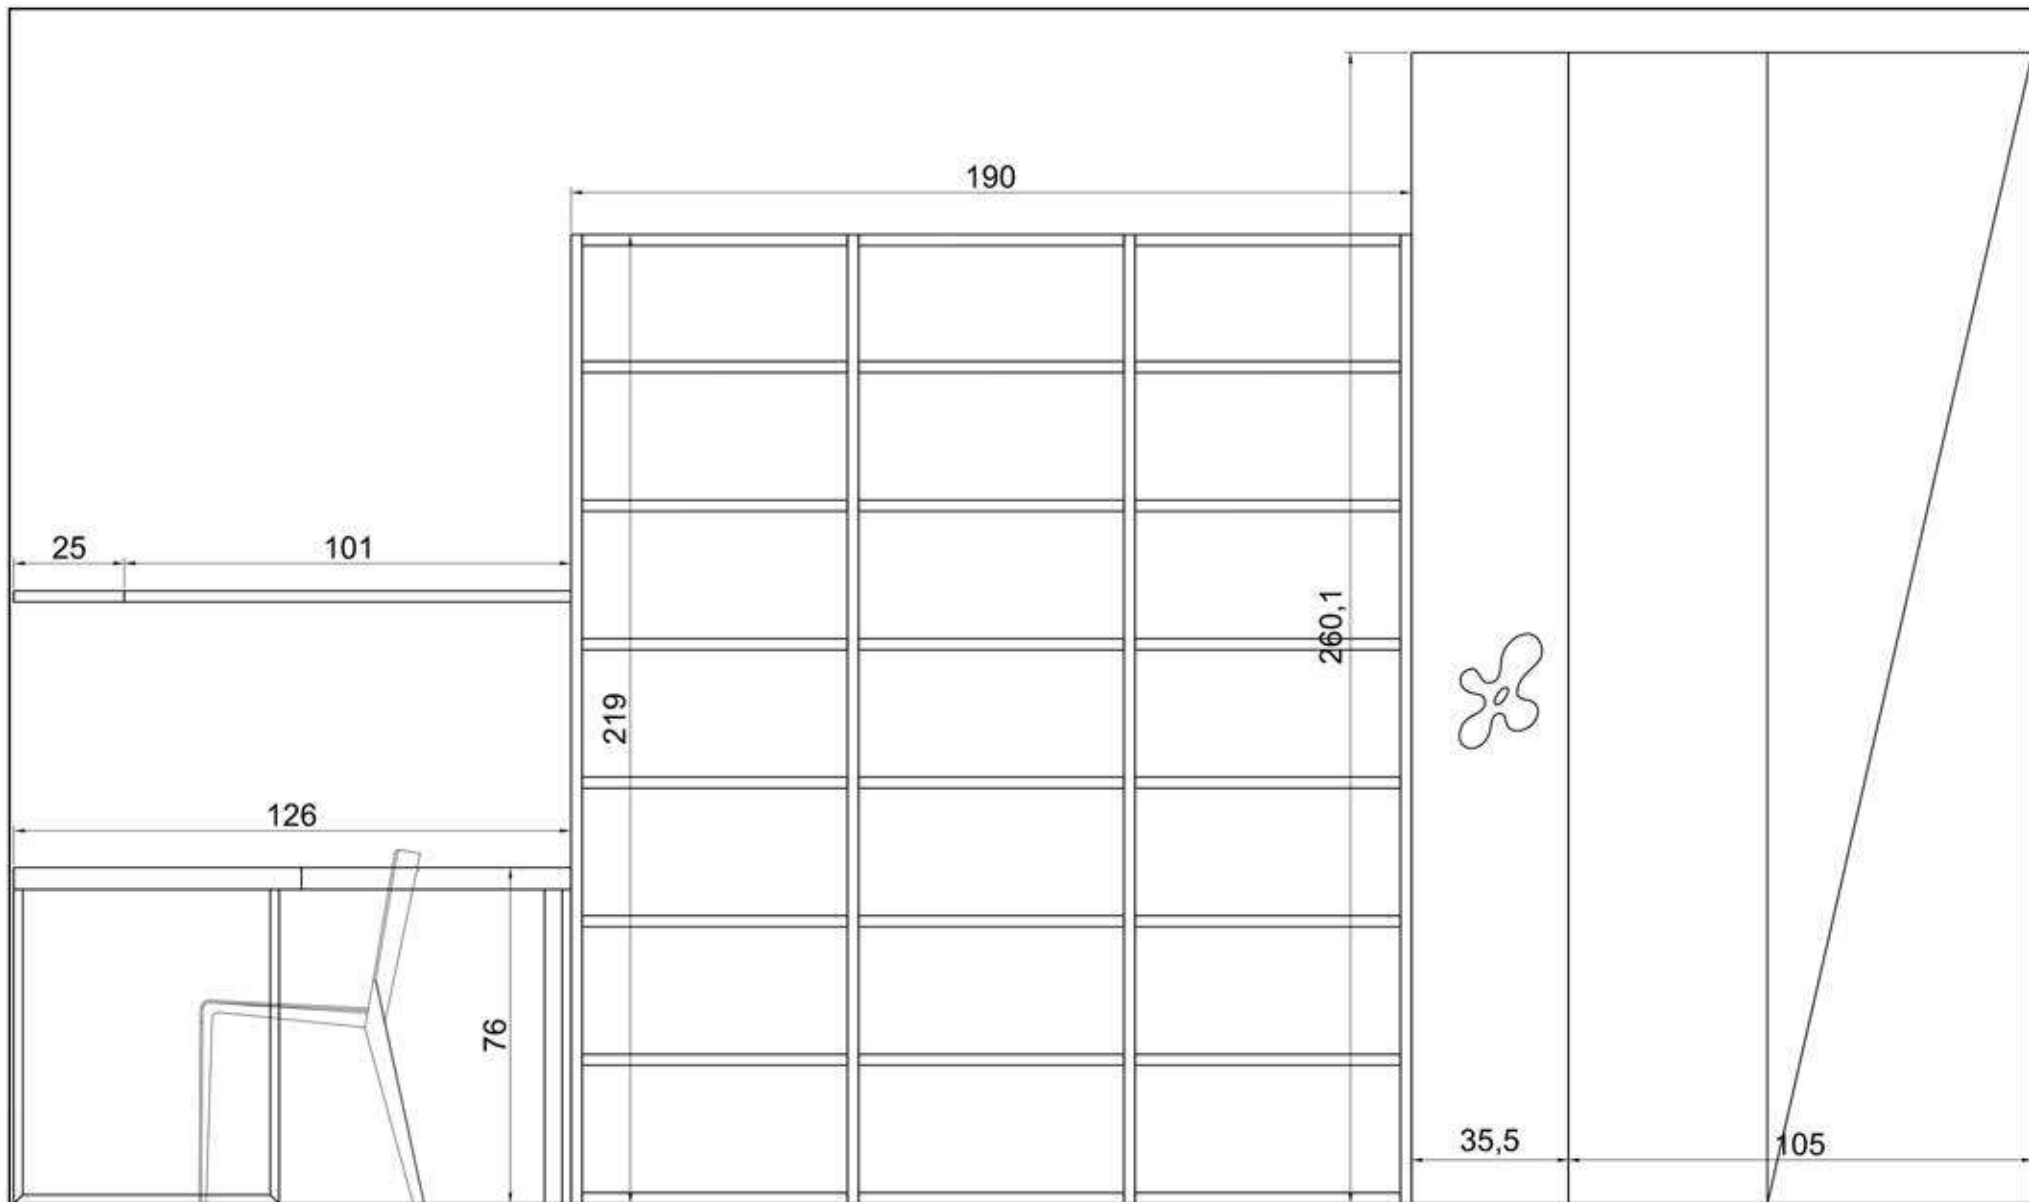

Rivenditore: Lazzarini Home Project

Località: Lurano (BG)

Marca: Battistella

Modello: Klou

Rivenditore: Lazzarini Home Project

Località: Lurano (BG)

Marca: Battistella

Modello: Klou