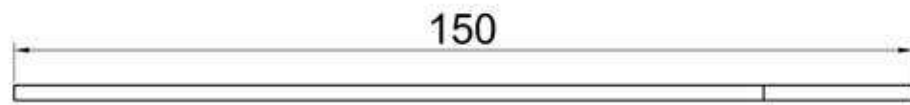

Rivenditore: Lazzarini Home Project

Località: Lurano (BG)

Marca: Battistella

Modello: Klou

Rivenditore: Lazzarini Home Project

Località: Lurano (BG)

Marca: Battistella

Modello: Klou