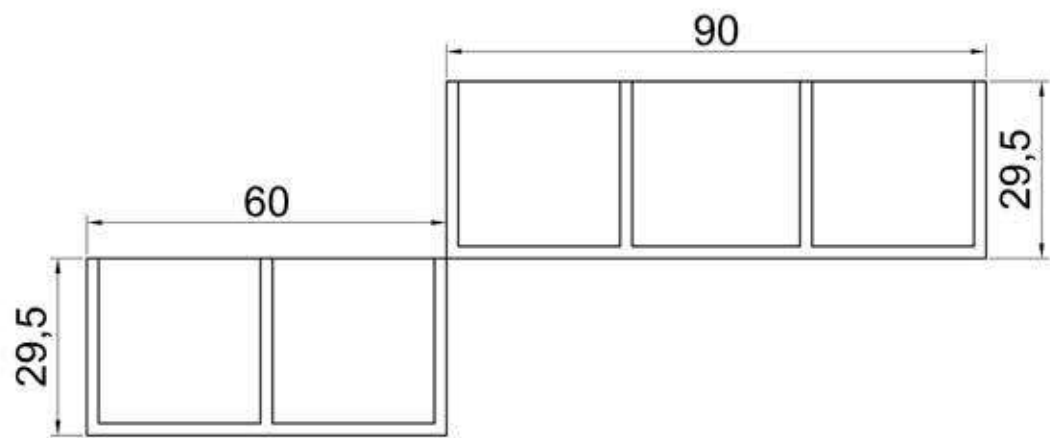

Rivenditore: Lazzarini Home Project

Località: Lurano (BG)

Marca: Battistella

Modello: Klou

Rivenditore: Lazzarini Home Project

Località: Lurano (BG)

Marca: Battistella

Modello: Klou