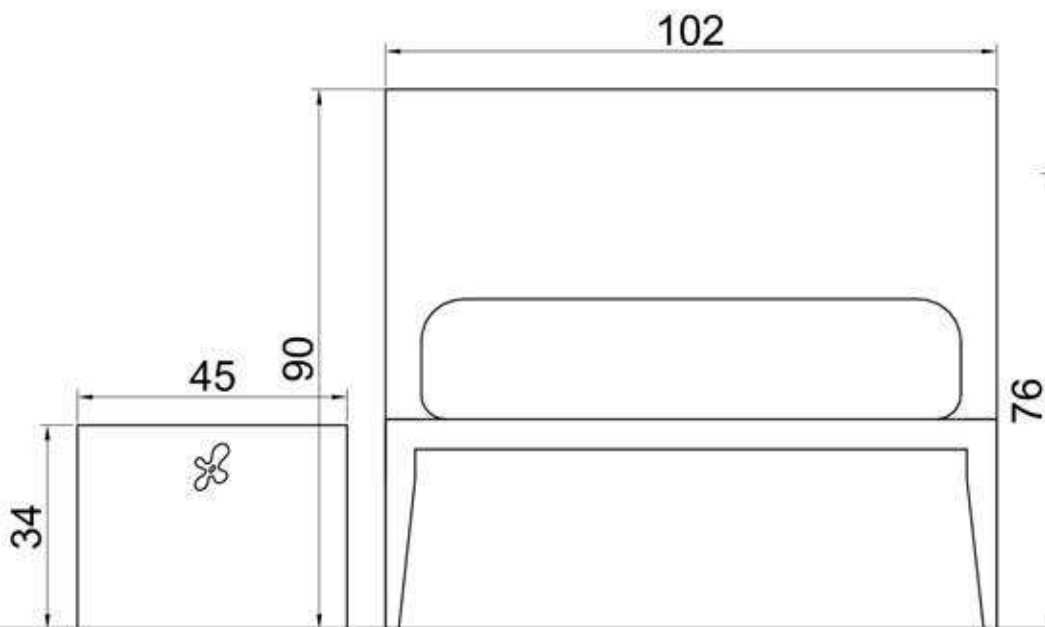

Rivenditore: Lazzarini Home Project

Località: Lurano (BG)

Marca: Battistella

Modello: Klou

Rivenditore: Lazzarini Home Project

Località: Lurano (BG)

Marca: Battistella

Modello: Klou