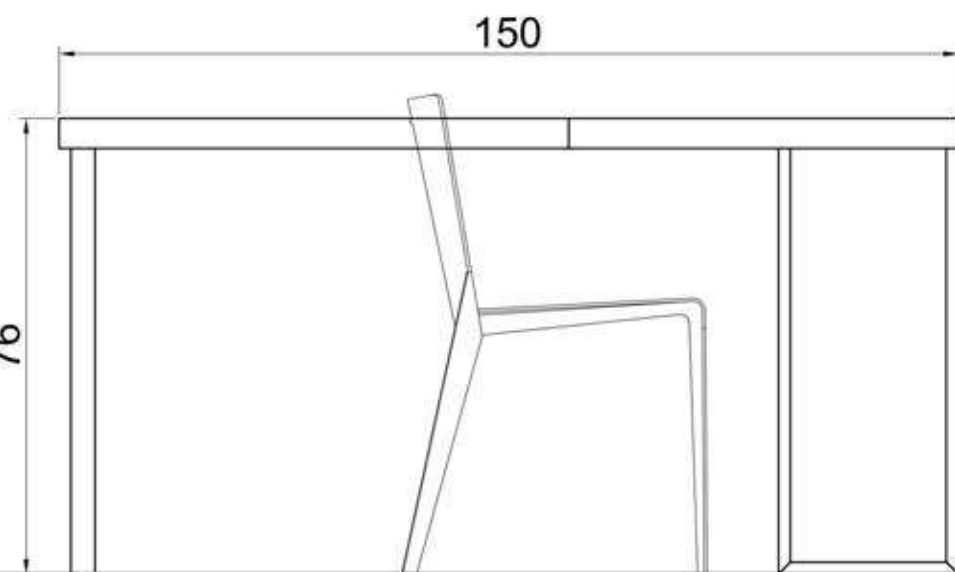

Rivenditore: Lazzarini Home Project

Località: Lurano (BG)

Marca: Battistella

Modello: Klou

Rivenditore: Lazzarini Home Project

Località: Lurano (BG)

Marca: Battistella

Modello: Klou