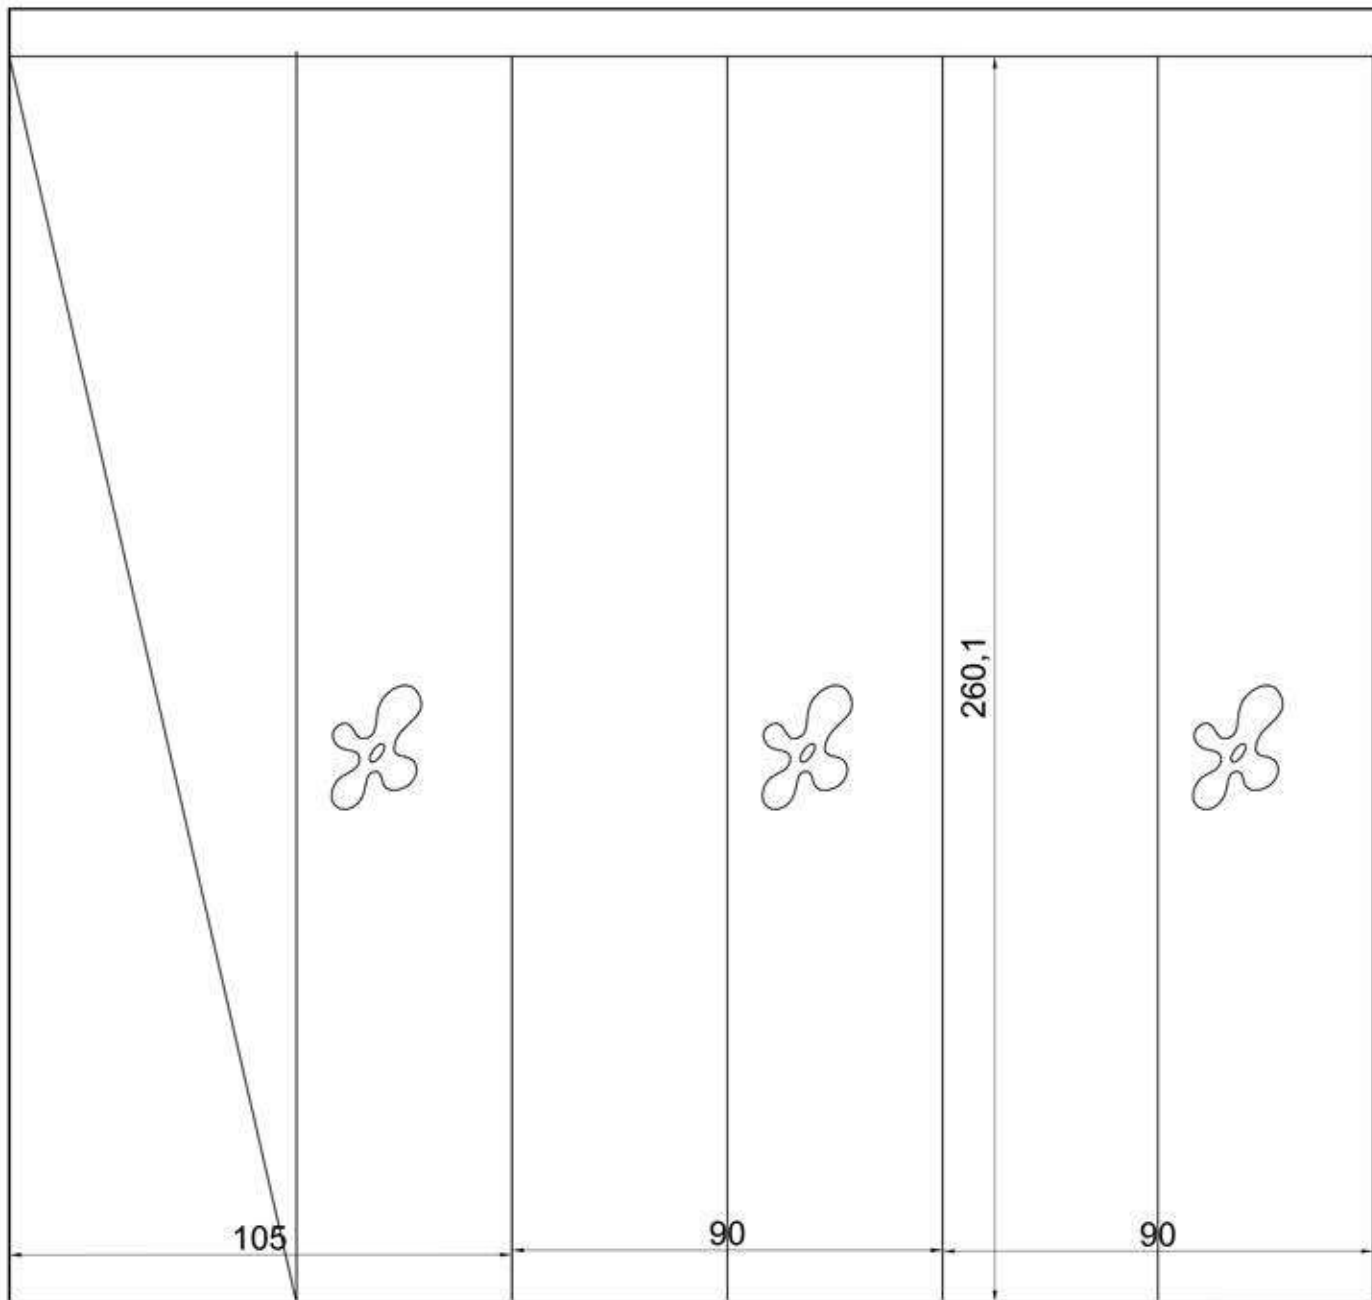

Rivenditore: Lazzarini Home Project

Località: Lurano (BG)

Marca: Battistella

Modello: Klou

Rivenditore: Lazzarini Home Project

Località: Lurano (BG)

Marca: Battistella

Modello: Klou