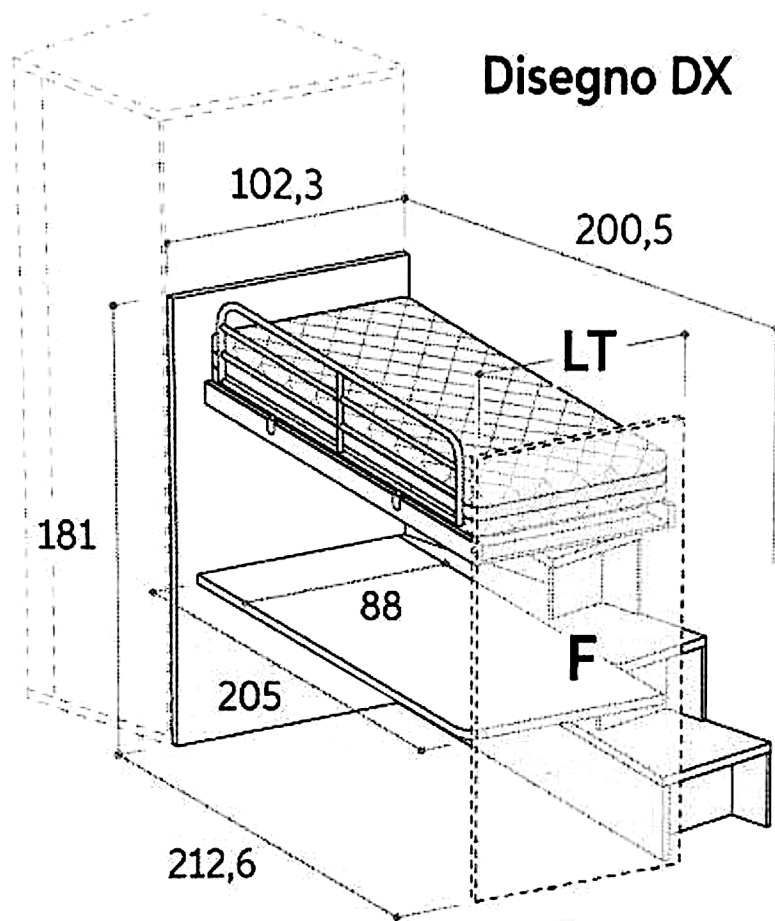

# Disegno DX

Rivenditore : Kube Arredamenti

Località : Rovereto

Marca : Doimo Cityline

Modello : Cabina 15 Salvaspazio