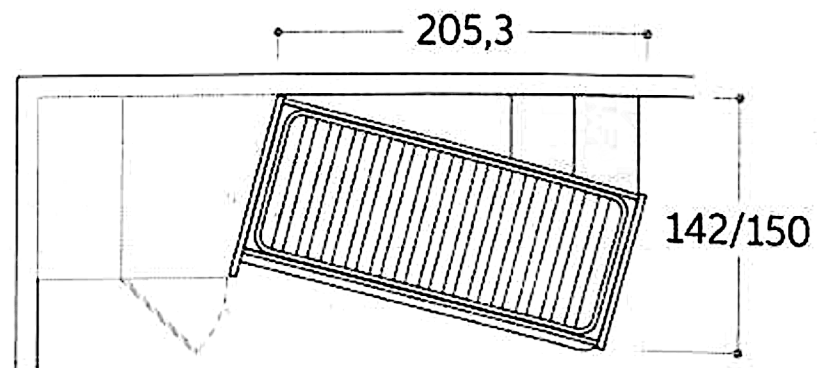

# Disegno DX

Rivenditore : Kube Arredamenti

Località : Rovereto

Marca : Doimo Cityline

Modello : Cabina 15 Salvaspazio