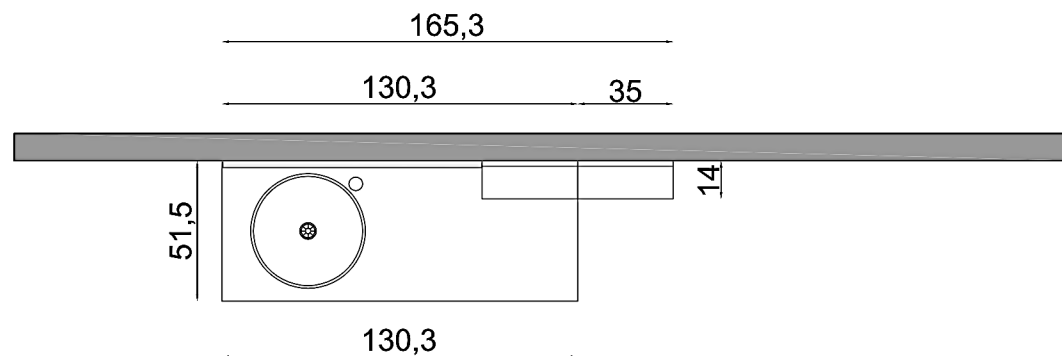

VISTA FRONTALE BAGNO

VISTA PIANTA BAGNO

Rivenditore : Mobili Rota s.n.c. di Giulio & C.

Località : Almenno San Bartolomeo

Marca : Cerasa

Modello : Segno