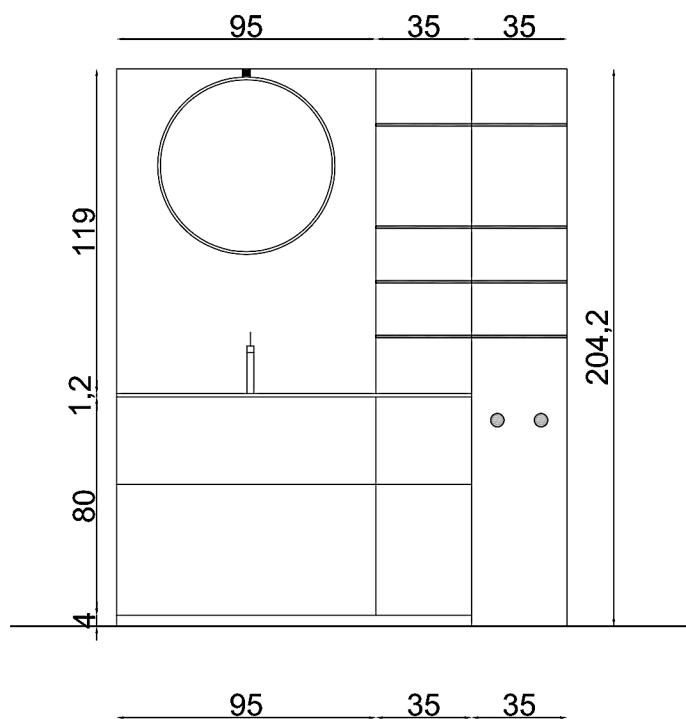

VISTA FRONTALE BAGNO

VISTA PIANTA BAGNO

Rivenditore : Mobili Rota s.n.c. di Giulio & C.

Località : Almenno San Bartolomeo

Marca : Cerasa

Modello : Segno