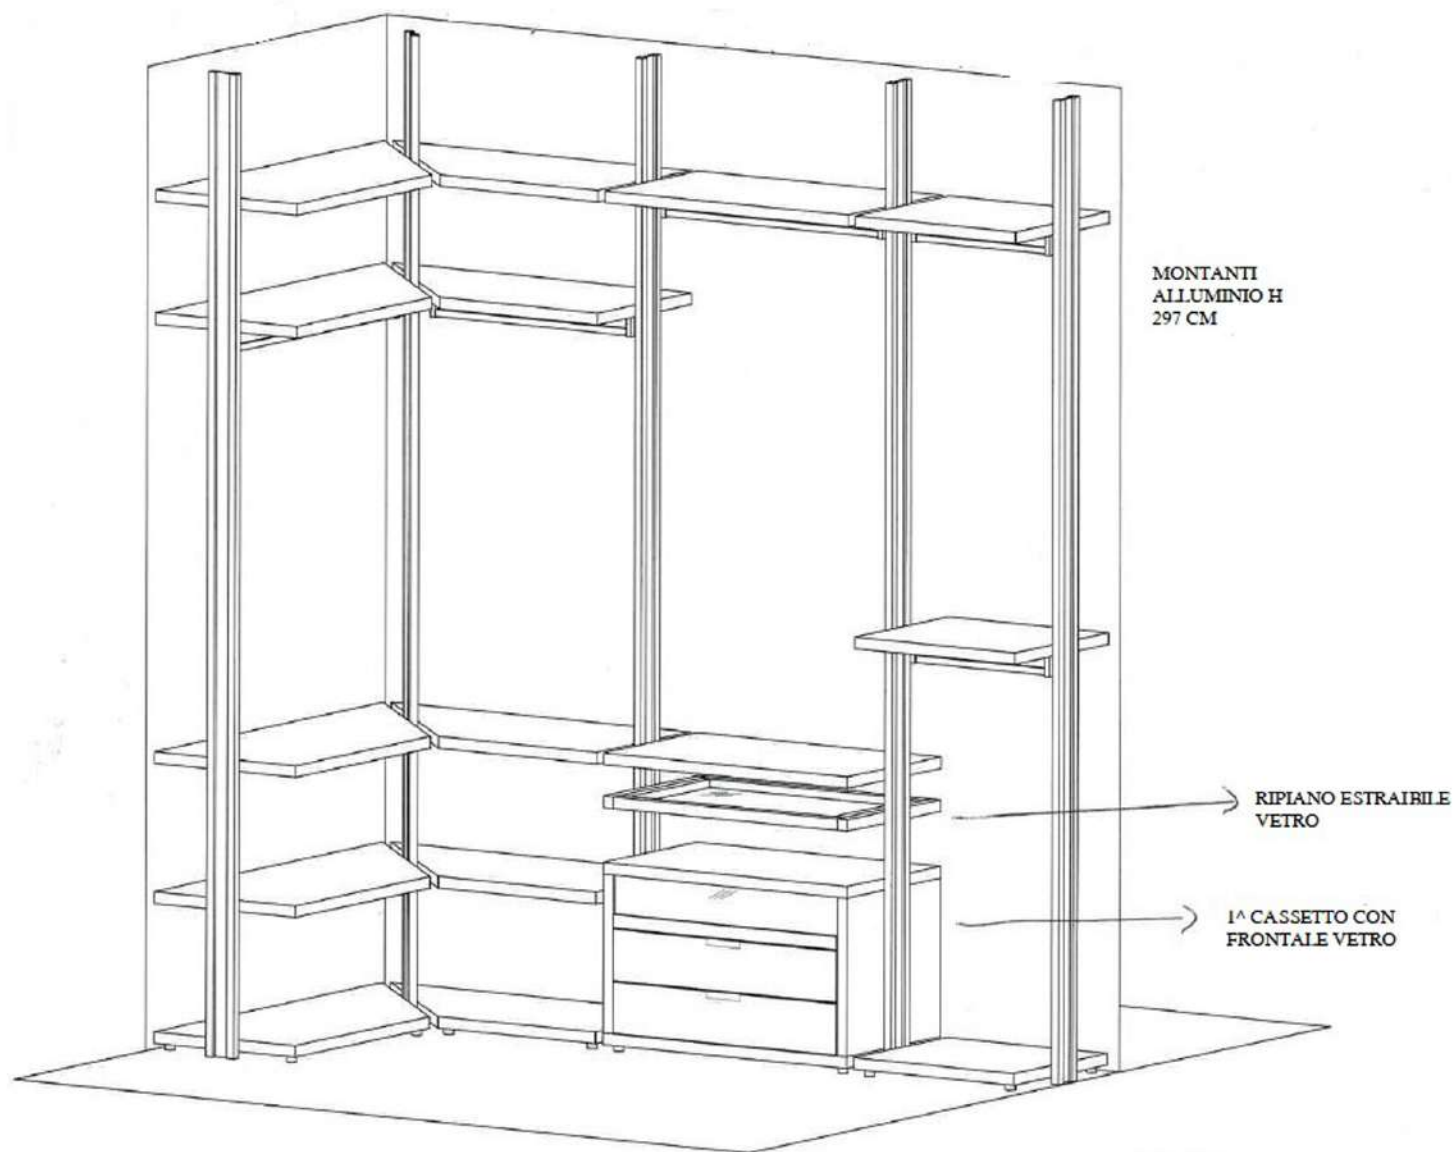

Rivenditore: DECAM by IDeA INTERNI

Località: Muggio' (MB)

Marca: Map

Modello: cabina raster

MONTANTI
ALLUMINIO H
297 CM

RIPIANO ESTRAIBILE
VETRO

1° CASSETTO CON
FRONTALE VETRO

Rivenditore: DECAM by IDeA INTERNI

Località: Muggio' (MB)

Marca: Map

Modello: cabina raster