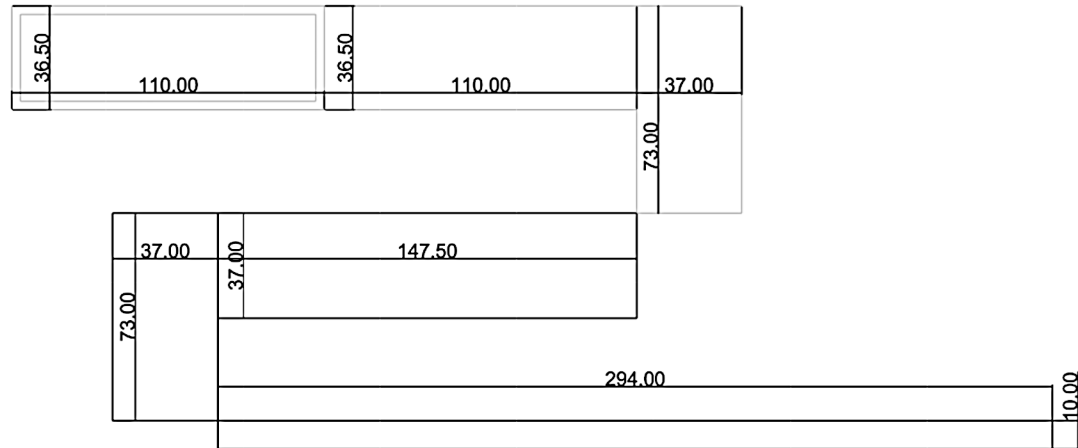

PROSPETTO

PIANTA

Rivenditore : Fratelli Simonetti spa

Località : Civitanova Marche

Marca : Lago

Modello : Wildwood